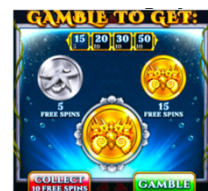

“Gamble” opcijas noteikumi

1. Aktivizējot bezmaksas griezienus, spēlētājam tiek piedāvāta “Gamble” opcija, lai laimētu lielāku bezmaksas griezienu skaitu.
2. Spēlētājs var izvēlēties savākt esošos griezienus vai riskēt, veicot likmi uz daļu no tiem, lai iegūtu vairāk griezienus.
3. Spēlētājam ir nepieciešams uzminēt, kāda monēta tiks atklāta – zelta vai sudraba. Uz zelta monētas ir norādīts iespējamais laimests un uz sudraba monētas ir attēlots griezienu skaits zaudējuma gadījumā.
4. Veiksmīgas minēšanas rezultātā spēlētājam tiek piešķirti papildus griezieni, attiecīgi raunda noteiktajam skaitlim un spēlētājs var izvēlēties, vai savākt esošo griezienu skaitu vai riskēt vēlreiz.