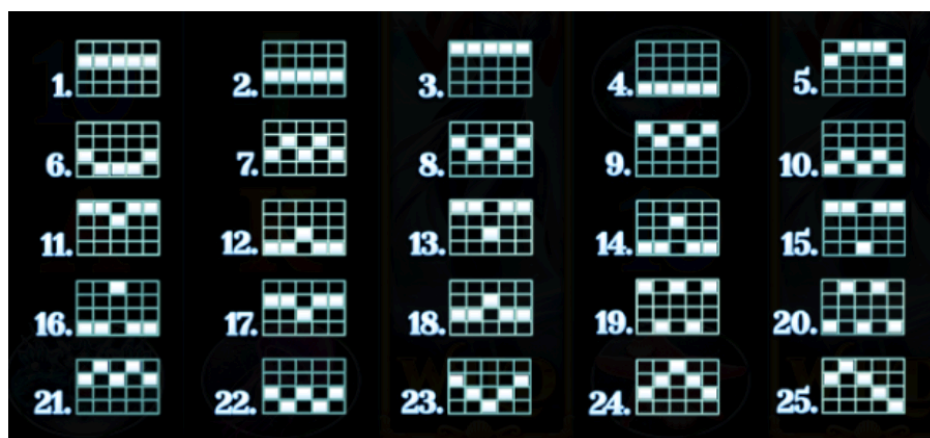

#### *Regulāro Izmaksu Apraksts*

Lai parastie simboli veidotu laimīgo kombināciju, jāsakrīt sekojošiem apstākļiem:

- Laimests tiek izmaksāts ja ir izveidojusies laimīgā kombinācija uz aktīvās izmaksas līnijas.
- Laimīgās kombinācijas veidojas no kreisās puses uz labo, sākot ar 1. rulli.
- Regulāro Izmaksu koeficienti parādīti attēlā. Palielinot likmi, proporcionāli palielinās kombināciju izmaksas:

### *Izmaksas kombināciju apraksts.*

Laimests tiek izmaksāts tikai par laimīgajām kombinācijām uz aktīvajām izmaksas līnijām no kreisās puses un laimestu, kas izveidojies bonusa spēles laikā.

Zemāk parādītas iespējamās izmaksas līnijas: