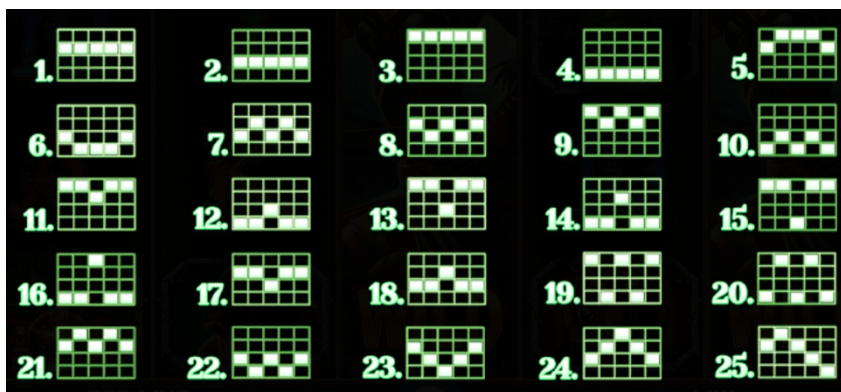

## Izmaksu apraksts

Lai parastie simboli veidotu laimīgo kombināciju, jāsakrīt sekojošiem apstākļiem:

- Simboliem jābūt līdzās uz aktīvas izmaksas līnijas.
- Laimīgās kombinācijas veidojas no kreisās uz labo pusi.
- Izmaksu koeficients tiek piemēroti līnijas likmei.
- Izmaksu koeficienti parādīti izmaksu attēlos. Palielinot likmi, proporcionāli mainās izmaksas.

## Izmaksas Līniju apraksts.

- Visi simboli izmaksā no kreisās puses uz labo, sākot ar galējo kreiso rulli.
- Tiek izmaksāts tikai lielākais laimests katrā laimestā rindā.
- Uzvaras tiek reizinātas ar likmi katrā rindā
- Darbības traucējumi anulē visus maksājumus