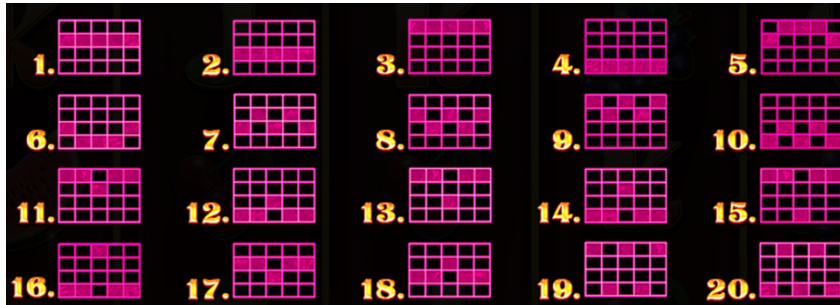

Izmaksas Līniju apraksts.

- Visi simboli izmaksā no kreisās puses uz labo, sākot ar galējo kreiso rulli.
- Tiek izmaksāts tikai lielākais laimests katrā laimestā rindā.
- Uzvaras tiek reizinātas ar likmi katrā rindā
- Darbības traucējumi anulē visus maksājumus

7. Kārtība, kādā notiek pieteikšanās uz laimestu un kādā to izsniedz

Laimests tiek automātiski ieskaitīts klienta Spins.lv kontā

8. Termiņš, līdz kuram azartspēles dalībnieks var pieteikties uz laimestu

Laimesti, kas nepārsniedz 720 euro tiek izmaksāti nekavējoties pēc spēles sesijas beigām. Laimesti no 720 euro līdz 14300 euro tiek izmaksāti 24 stundu laikā. Laimesti, kuri pārsniedz 14300 euro izmaksā azartspēles noteikumos apstiprinātā kārtībā ne vēlāk kā 30 dienu laikā un ne vairāk kā divos maksājumos.

9. Kur dalībnieks var vērsties pretenziju gadījumā, kā arī pretenziju izskatīšanas kārtība

Sūdzības un pretenzijas pieņem tikai rakstiskā veidā, 15 dienu laikā pēc spēles sesijas beigām Kompānijas administrācijā pēc adreses: Rīga, Ģertrūdes iela 12-7, LV-1010. Tāpat iespējams sazināties, atverot klientu atbalsta čatu mājaslapā vai rakstot uz support@spins.lv epasta adresi, un parakstot savu vēstuli ar drošu elektronisko parakstu, kas satur laika zīmogu. Sūdzības tiks izskatītas un atbildes tiek sniegtas 10 darba dienu laikā no to saņemšanas brīža.

10. Cita informācija, kuru azartspēles organizētājs uzskata par nepieciešamu.