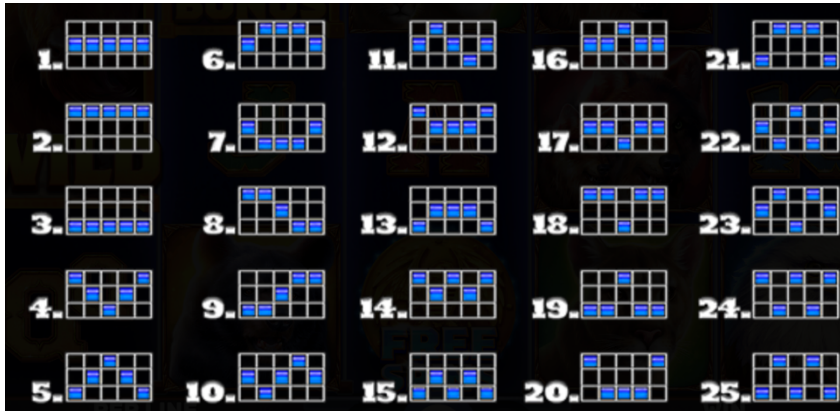

Izmaksas Līniju apraksts.

- Visi simboli izmaksā no kreisās puses uz labo, sākot ar galējo kreiso rulli.
- Tiek izmaksāts tikai lielākais laimests katrā laimestā rindā.
- Uzvaras tiek reizinātas ar likmi katrā rindā
- Darbības traucējumi anulē visus maksājumus

7. Kārtība, kādā notiek pieteikšanās uz laimestu un kādā to izsniedz

Laimests tiek automātiski ieskaitīts klienta Spins.lv kontā

8. Termiņš, līdz kuram azartspēles dalībnieks var pieteikties uz laimestu

Laimesti, kas nepārsniedz 720 euro tiek izmaksāti nekavējoties pēc spēles sesijas beigām. Laimesti no 720 euro līdz 14300 euro tiek izmaksāti 24 stundu laikā. Laimesti, kuri pārsniedz 14300 euro izmaksā azartspēles noteikumos apstiprinātā kārtībā ne vēlāk kā 30 dienu laikā un ne vairāk kā divos maksājumos.

9. Kur dalībnieks var vērsties pretenziju gadījumā, kā arī pretenziju izskatīšanas kārtība

Sūdzības un pretenzijas pieņem tikai rakstiskā veidā, 15 dienu laikā pēc spēles sesijas beigām Kompānijas administrācijā pēc adreses: Rīga, Ģertrūdes iela 12-7, LV-1010. Tāpat iespējams sazināties, atverot klientu atbalsta čatu mājaslapā vai rakstot uz support@spins.lv epasta adresi, un parakstot savu vēstuli ar drošu elektronisko parakstu, kas satur laika zīmogu. Sūdzības tiks izskatītas un atbildes tiek sniegtas 10 darba dienu laikā no to saņemšanas brīža.

10. Cita informācija, kuru azartspēles organizētājs uzskata par nepieciešamu.