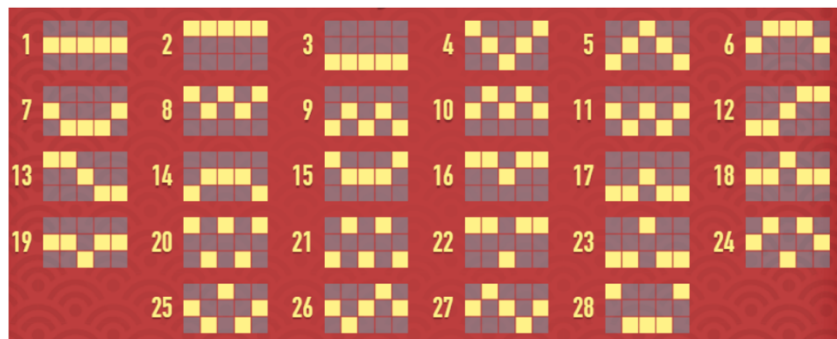

Izmaksu apraksts

Izmaksu apraksts

Lai parastie simboli veidotu laimīgo kombināciju, jāsakrīt sekojošiem apstākļiem:

- Simboliem jābūt līdzās uz aktīvas izmaksas līnijas.
- Laimīgās kombinācijas veidojas no kreisās uz labo pusi un no labās puses uz kreiso. Regulārās Izmaksas parādītas Izmaksu attēlos. Izmaksas parādītas par likmi 0.28 EUR. Palielinot likmi, proporcionāli palielinās līniju izmaksas:

5 15 4 12.50 3 0.20	5 12 4 2.50 3 0.20	5 8 4 2 3 0.15	5 2 4 0.50 3 0.05	5 1 4 0.25 3 0.05	5 0.75 4 0.15 3 0.05
5 5 4 1.50 3 0.10	5 4 4 1 3 0.10	5 0.50 4 0.10 3 0.03	5 0.20 4 0.05 3 0.03	5 0.10 4 0.05 3 0.03	

Izmaksas Līniju Apraksts.

Laimests tiek izmaksāts tikai par laimīgajām kombinācijām uz aktīvajām izmaksas līnijām kreisās puses.

Laimēto kredītu skaits atkarīgs no kopējā monētu skaita reizinājuma ar jūsu izvēlēto monētu skaitu.

Līnijas, kas redzamas attēlā, parāda iespējamās izmaksas līniju formas:

7. Kārtība, kādā notiek pieteikšanās uz laimestu un kādā to izsniedz

Laimests tiek automātiski ieskaitīts klienta Spins.lv kontā.