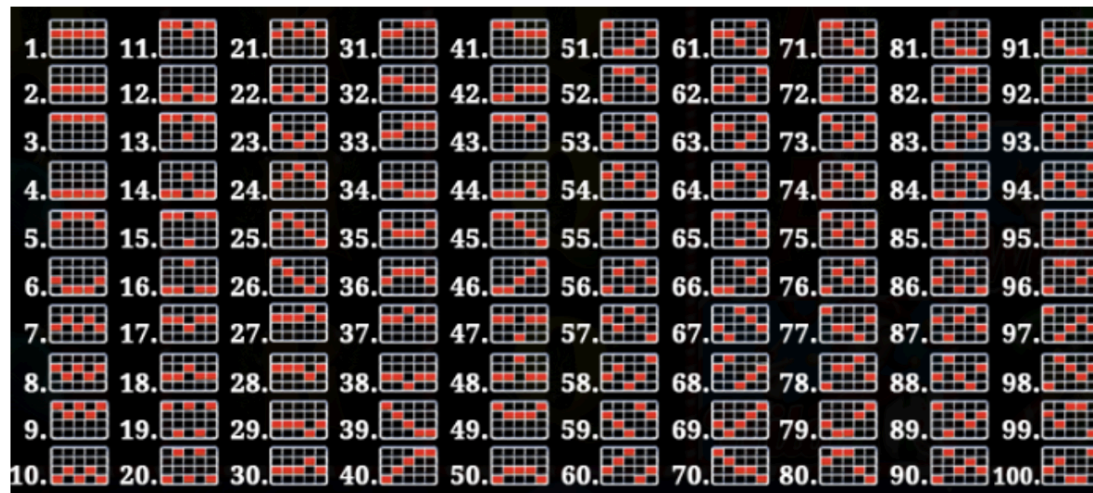

Izmaksu apraksts

Izmaksu apraksts

Lai parastie simboli veidotu laimīgo kombināciju, jāsakrīt sekojošiem apstākļiem:

- Simboliem jābūt līdzās uz aktīvas izmaksas līnijas.
- Laimīgās kombinācijas veidojas no kreisās uz labo pusi. Pirmajam kombinācijas simbolam jāatrodas uz 1. ruļļa.
- Izmaksu koeficients tiek piemēroti līnijas likmei.
- Izmaksu koeficienti parādīti izmaksu attēlos. Palielinot likmi, proporcionāli mainās izmaksas

	5 x 1,000 4 x 300 3 x 70		5 x 600 4 x 200 3 x 60		5 x 40 4 x 20 3 x 15		5 x 40 4 x 20 3 x 15
	5 x 120 4 x 40 3 x 20		5 x 120 4 x 40 3 x 20		5 x 20 4 x 15 3 x 10		5 x 20 4 x 15 3 x 10

Izmaksas Līniju Apraksts.

Laimests tiek izmaksāts tikai par laimīgajām kombinācijām uz aktīvajām izmaksas līnijām no kreisās puses.

Līnijas, kas redzamas attēlā, parāda iespējamās izmaksas līniju formas:

7. Kārtība, kādā notiek pieteikšanās uz laimestu un kādā to izsniedz