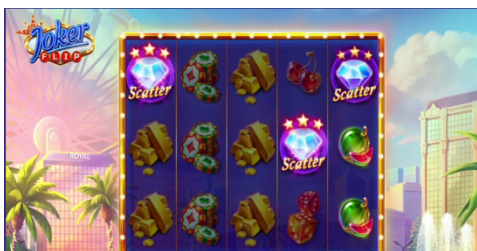

“Free Spins” noteikumi

- 3 “Scatter” simboli aktivizē 12 “Free Spins”
- “Free Spins” laikā “Walking Wilds” pārvietojas pa kreisi, līdz sasniedz pirmo rulli

6. Nosacījumi, kuriem iestājoties dalībnieks saņem laimestu, un laimestu lielums [arī laimestu attiecība pret dalības maksu (likmi)]

Nosacījums, lai saņemtu laimestu, ir griezt ruļļus līdz uz tiem attēlotie simboli veidotulaimīgās kombinācijas uz aktīvajām izmaksas līnijām. Laimests atkarīgs noizveidotajām laimīgajām kombinācijām.

Teorētiskais atdeves procents (RTP): 96.20%

Maksimālā laimesta summa ir ierobežota ar maksimālo iespējamo laimestu spēlē, bet nepārsniedzot 250 000 EUR apmēru. Ja raunda kopējais laimests sasniedz 250 000 EUR apmēru, raunds beidzas nekavējoties un tiek piešķirts maksimālais laimests un visas atlikušās papildspēles tiek izbeigtas.