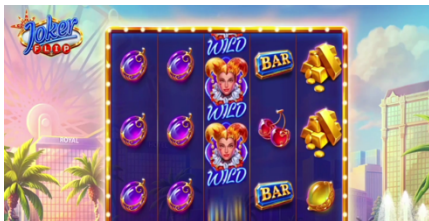

“Scatter” simbola noteikumi

- 3 “Scatter” simboli aktivizē 12 “Free Spins”

“Mystery” simbola noteikumi

- “Mystery” simboli var atklāt “Wilds” simbolus ar x2, x3, x5 vai x10 reizinātāju
- Jebkuri laimesti ar “Multiplier Wilds” reizina laimestu ar vērtību, kas parādīta uz “Wild” simbolu

“Lock On Re-Spin” noteikumi

- “Re-Spins” tiek aktivizēts uz vidējā ruļļa, kad pirmajā un otrajā rullī ir pilnībā parādīta viena un tā paša simbola kaudzīte, ieskaitot “Wild” simbolus, bet laimests joprojām netiek sasniegts.
- Funkciju nevar aktivizēt atkārtoti

“Walking Wild” simbola noteikumi

- “Re-Spins” laikā “Stacked Wilds” nolaižas uz vidējā ruļļa un ar katru nākamo atkārtoto griezienu pārvietojas pa labi, līdz sasniedz pēdējo rulli.
- Ruļļi atkārtoti griežas, kad “Walking Wilds” apstājas.
- “Walking Wilds” atstāj no 3 līdz 12 “Mystery” simboliem uz iezīmētajām pozīcijām