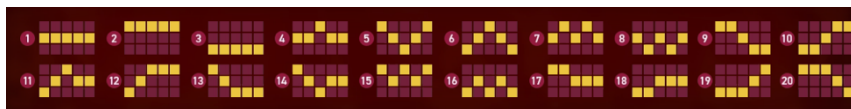

Izmaksu apraksts

Lai parastie simboli veidotu laimīgo kombināciju, jāsakrīt sekojošiem apstākļiem:

- Simboliem jābūt līdzās uz aktīvas izmaksas līnijas.
- Laimīgās kombinācijas veidojas no kreisās uz labo pusi.
- Izmaksu koeficients tiek piemēroti līnijas likmei.
- Izmaksu koeficienti parādīti izmaksu attēlos ar 0.20 EUR. Palielinot likmi, proporcionāli mainās izmaksas.

 5x 20.00 FUN 4x 10.00 FUN 3x 1.00 FUN	 5x 5.00 FUN 4x 2.00 FUN 3x 0.50 FUN	 5x 3.00 FUN 4x 1.00 FUN 3x 0.30 FUN	
 5x 2.00 FUN 4x 0.50 FUN 3x 0.20 FUN	 5x 1.50 FUN 4x 0.30 FUN 3x 0.15 FUN	 5x 1.00 FUN 4x 0.20 FUN 3x 0.10 FUN	 5x 1.00 FUN 4x 0.20 FUN 3x 0.10 FUN 2x 0.05 FUN

Izmaksas Līniju apraksts.

- Visi simboli izmaksā no kreisās puses uz labo, sākot ar galējo kreiso rulli.
- Tiek izmaksāts tikai lielākais laimests katrā laimestā rindā.
- Uzvaras tiek reizinātas ar likmi katrā rindā
- Nepareiza darbība anulē visus maksājumus