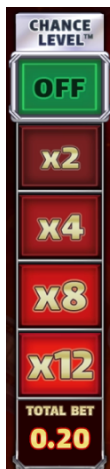

“Chance Level” noteikumi