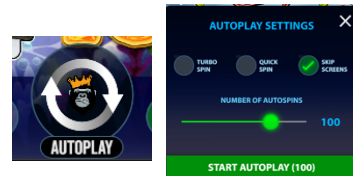

Spēles vadība

Lai spēlētu, rīkojieties šādi:

1. Lai mainītu likmes vērtību, lietojiet “**TOTAL BET**” izvēlni.

2. Izvēlieties monētas summu, reizinātāju un likmi.

3. Klikšķiniet uz ikonas “**Spin**”  . Ruļļi sāk griezties ar jūsu izvēlēto likmi.

Automātiskais vadības režīms:

1. Nospiežot **Autoplay** ikonu, Jūs varat izvēlēties:

- Sadaļa **Number of autospins** (Griezienu Izvēlies, cik reizes pēc kārtas ruļļi griezīsies Automātiskajā režīmā).
- Sadaļa **Quick spin**. Ruļļi griežas ātrā režīmā.
- Sadaļa **Turbo spin**. Ruļļi griežas ļoti ātrā režīmā (uzreiz tiek parādīts rezultāts).