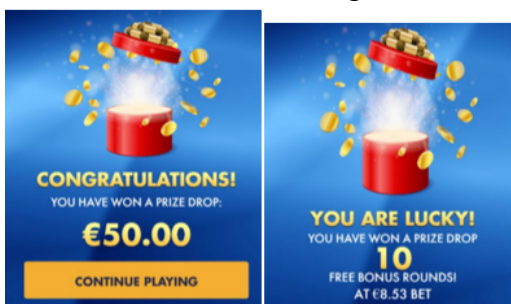

“Prize Drops” papildfunkcija (ja iespējots operatora konfigurācijā)

1. Informācija par “Prize Drops” papildfunkciju, tās darbības periodu un laimestu skaitu ir pieejama nospiežot pogu blakus spēles laukumam.
2. Papildfunkcija var tikt aktivizēta pēc nejaušības principa jebkura pamatspēles grieziena laikā.
3. Papildfunkcijas aktivizēšana, pēc nejaušības principa piešķir vienu no pieejamajiem laimestiem vai bezmaksas griezienus: