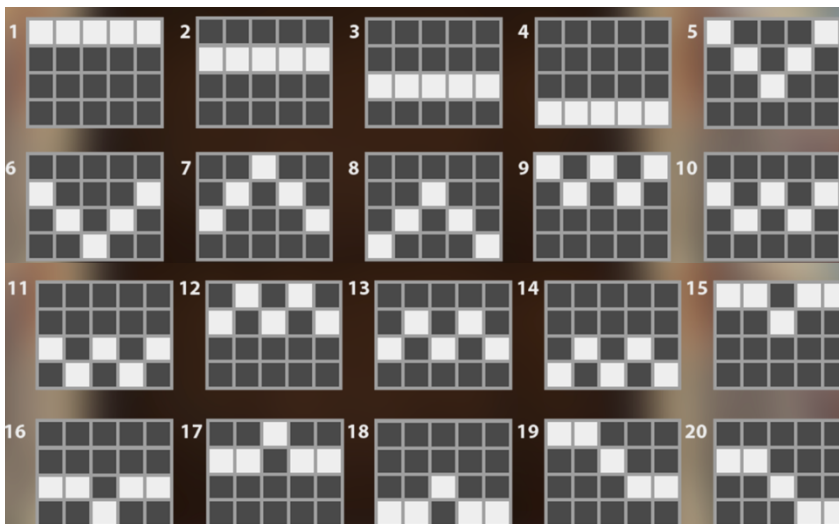

Izmaksu Līniju Apraksts.

7. Kārtība, kādā notiek pieteikšanās uz laimestu un kādā to izsniedz

Laimests tiek automātiski ieskaitīts klienta spins.lv kontā

8. Termiņš, līdz kuram azartspēles dalībnieks var pieteikties uz laimestu

Laimesti, kas nepārsniedz 720 euro tiek izmaksāti nekavējoties pēc spēles sesijas beigām. Laimesti no 720 euro līdz 14300 euro tiek izmaksāti 24 stundu laikā. Laimesti, kuri pārsniedz 14300 euro izmaksā azartspēles noteikumos apstiprinātā kārtībā ne vēlāk kā 30 dienu laikā un ne vairāk kā divos maksājumos.

9. Kur dalībnieks var vērsties pretenziju gadījumā, kā arī pretenziju izskatīšanas kārtība

Sūdzības un pretenzijas pieņem tikai rakstiskā veidā, 15 dienu laikā pēc spēles sesijas beigām Kompānijas administrācijā pēc adreses: Rīga, Ģertrūdes iela 12-7, LV-1010. Tāpat iespējams sazināties, atverot klientu atbalsta čatu mājaslapā vai rakstot uz support@spins.lv epasta adresi, un parakstot savu vēstuli ar drošu elektronisko parakstu, kas satur laika zīmogu. Sūdzības tiks izskatītas un atbildes tiek sniegtas 10 darba dienu laikā no to saņemšanas brīža.

10. Cita informācija, kuru azartspēles organizētājs uzskata par nepieciešamu.