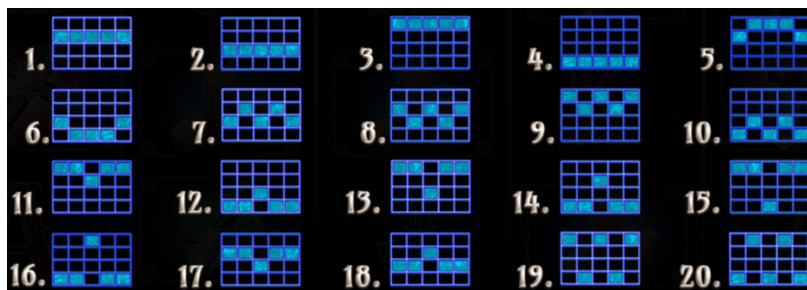

Izmaksu apraksts

Lai parastie simboli veidotu laimīgo kombināciju, jāsakrīt sekojošiem apstākļiem:

- Simboliem jābūt līdzās uz aktīvas izmaksas līnijas.
- Laimīgās kombinācijas veidojas no kreisās uz labo pusi.
- Izmaksu koeficients tiek piemēroti līnijas likmei.
- Izmaksu koeficienti parādīti izmaksu attēlos. Palielinot likmi, proporcionāli mainās izmaksas.

 5 x 1,000 4 x 300 3 x 70	 5 x 600 4 x 200 3 x 60	 5 x 40 4 x 20 3 x 15	 5 x 40 4 x 20 3 x 15
 5 x 120 4 x 40 3 x 20	 5 x 120 4 x 40 3 x 20	 5 x 20 4 x 15 3 x 10	 5 x 20 4 x 15 3 x 10

Izmaksas Līniju apraksts.

Laimests tiek izmaksāts tikai par laimīgajām kombinācijām uz aktīvajām izmaksas līnijām no kreisās puses un laimestu, kas izveidojies bonusa spēles spēles laikā.

Zemāk parādītas iespējamās izmaksas līnijas: