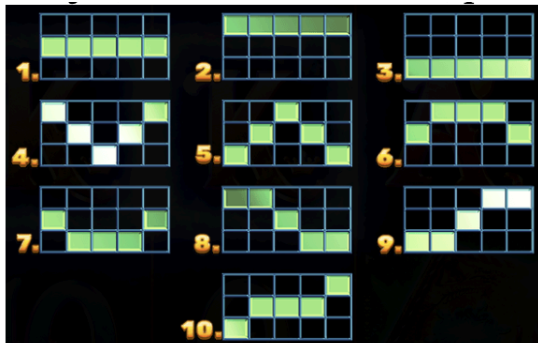

Izmaksu apraksts

Izmaksu apraksts

Lai parastie simboli veidotu laimīgo kombināciju, jāsakrīt sekojošiem apstākļiem:

- Simboliem jābūt līdzās uz aktīvas izmaksas līnijas.
- Laimīgās kombinācijas veidojas no kreisās uz labo pusi. Pirmajam kombinācijas simbolam jāatrodas uz 1. ruļļa.
- Izmaksu koeficients tiek piemēroti līnijas likmei.
- Izmaksu koeficienti parādīti izmaksu attēlos. Palielinot likmi, proporcionāli mainās izmaksas.

	5 x 5,000 4 x 1,000 3 x 100 2 x 10		5 x 2,000 4 x 400 3 x 40 2 x 5		5 x 150 4 x 40 3 x 5		5 x 150 4 x 40 3 x 5
	5 x 750 4 x 100 3 x 30 2 x 5		5 x 750 4 x 100 3 x 30 2 x 5		5 x 100 4 x 25 3 x 5		5 x 100 4 x 25 3 x 5
					5 x 100 4 x 25 3 x 5		

Izmaksas Līniju Apraksts.

Laimests tiek izmaksāts tikai par laimīgajām kombinācijām uz aktīvajām izmaksas līnijām no kreisās puses.

Līnijas, kas redzamas attēlā, parāda iespējamās izmaksas līniju formas: