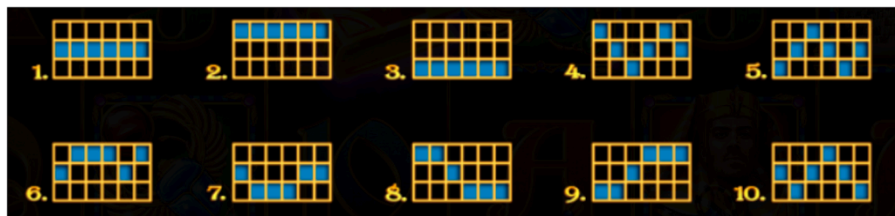

***Izmaksu apraksts***

***Regulāro Izmaksu Apraksts***

Lai parastie simboli veidotu laimīgo kombināciju, jāsakrīt sekojošiem apstākļiem:

- Laimests tiek izmaksāts ja ir izveidojusies laimīgā kombinācija uz aktīvās izmaksas līnijas.
- Laimīgās kombinācijas veidojas no kreisās puses uz labo, sākot ar 1. rulli.
- Regulāro Izmaksu koeficienti parādīti attēlā. Palielinot likmi, proporcionāli palielinās kombināciju izmaksas:

***Izmaksas kombināciju apraksts.***

Laimests tiek izmaksāts tikai par laimīgajām kombinācijām uz aktīvajām izmaksas līnijām no kreisās puses un laimestu, kas izveidojies bonusa spēles spēles laikā.

Zemāk parādītas iespējamās izmaksas līnijas: