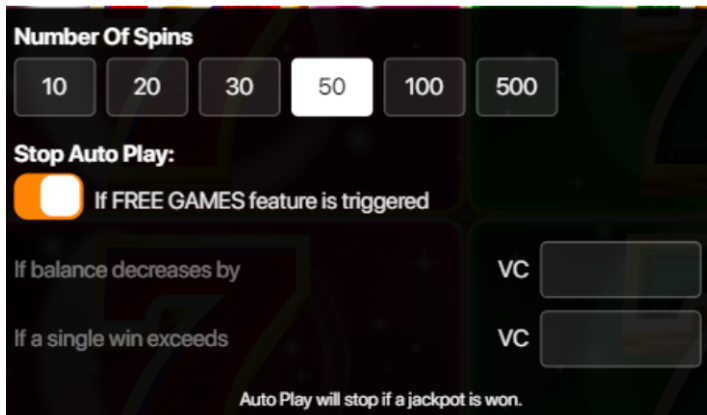

- Griezienu skaitu (Number Of Spins);
- Apstāties, ja ir aktivizēti bezmaksas griezieni;
- Apstāties, ja balance samazinās par.. ;
- Apstāties, ja viens laimests pārsniedz.. ;

6. Nosacījumi, kuriem iestājoties dalībnieks saņem laimestu, un laimestu lielums [arī laimestu attiecība pret dalības maksu (likmi)]

Nosacījums, lai saņemtu laimestu, ir griezt ruļļus līdz uz tiem attēlotie simboli veidotu laimīgās kombinācijas uz aktīvajām izmaksas līnijām. Laimests atkarīgs no izveidotajām laimīgajām kombinācijām.

Teorētiskais atdeves procents (RTP): 92.23%-97.90%

Maksimālā laimesta summa ir ierobežota ar maksimālo iespējamo laimestu spēlē, bet nepārsniedzot 250 000 EUR apmēru. Ja raunda kopējais laimests sasniedz 250 000 EUR apmēru, raunds beidzas nekavējoties un tiek piešķirts maksimālais laimests un visas atlikušās papildspēles tiek izbeigtas.