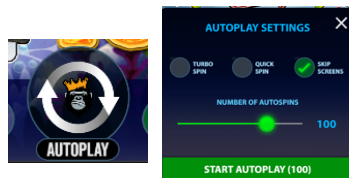

Spēles vadība

Lai spēlētu, rīkojieties šādi:

1. Lai mainītu likmes vērtību, lietojiet “TOTAL BET” izvēlni.

2. Izvēlieties monētas summu, reizinātāju un likmi.

3. Klikšķiniet uz ikonas “Spin” . Ruļļi sāk griezties ar jūsu izvēlēto likmi.

Automātiskais vadības režīms:

1. Nospiežot **Autoplay** ikonu, Jūs varat izvēlēties:

- Sadaļa **Number of autospins** (Griezienu Izvēlies, cik reizes pēc kārtas ruļļi griezīsies Automātiskajā režīmā).
- Sadaļa **Quick spin**. Ruļļi griežas ātrā režīmā.
- Sadaļa **Turbo spin**. Ruļļi griežas ļoti ātrā režīmā (uzreiz tiek parādīts rezultāts).