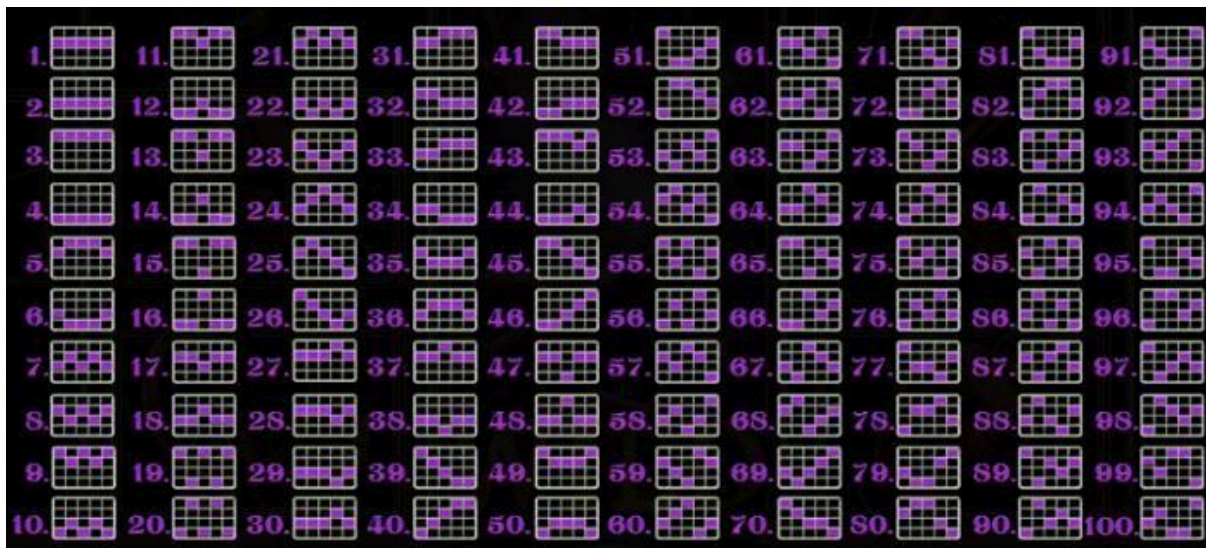

7. Kārtība, kādā notiek pieteikšanās uz laimestu un kādā to izsniedz

Laimests tiek automātiski ieskaitīts klienta Spins.lv kontā. Izmaksā tos laimestus, kas ir laimēti saskaņā ar tiešsaistes spēlē esošajiem spēles noteikumiem un laimējošo kombināciju tabulu.

8. Termiņš, līdz kuram azartspēles dalībnieks var pieteikties uz laimestu

Laimesti, kas nepārsniedz 720 euro tiek izmaksāti nekavējoties pēc spēles sesijas beigām. Laimesti no 720 euro līdz 14300 euro tiek izmaksāti 24 stundu laikā. Laimesti, kuri pārsniedz 14300 euro tiek izmaksāti ne vēlāk kā 30 dienu laikā un ne vairāk, ka divos maksājumos, no kuriem pirmais sastāda 30% no laimesta summas un tiek izmaksāts ne vēlāk 15 dienu laikā, bet otrais, kurš sastāda 70% no laimesta summas ne vēlāk, kā 30 dienu laikā.

9. Kur dalībnieks var vērsties pretenziju gadījumā, kā arī pretenziju izskatīšanas kārtība

Sūdzības un pretenzijas pieņem tikai rakstiskā veidā, 15 dienu laikā pēc spēles sesijas beigām Kompānijas administrācijā pēc adreses: Rīga, Ģertrūdes iela 12-7, LV-1010. Tāpat iespējams sazināties, atverot klientu atbalsta čatu mājaslapā vai rakstot uz support@spins.lv epasta adresi, un parakstot savu vēstuli ar drošu elektronisko parakstu, kas satur laika zīmogu. Sūdzības tiks izskatītas un atbildes tiek sniegtas 10 darba dienu laikā no to saņemšanas brīža.

10. Cita informācija, kuru azartspēles organizētājs uzskata par nepieciešamu.