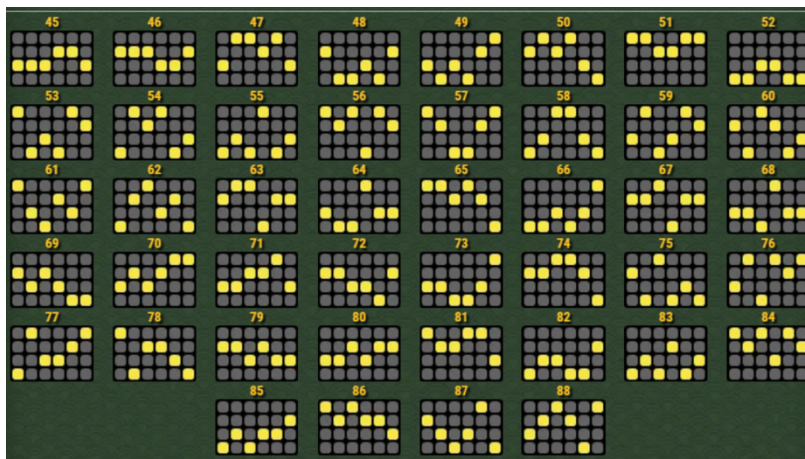

7. Kārtība, kādā notiek pieteikšanās uz laimestu un kādā to izsniedz

Laimests tiek automātiski ieskaitīts klienta Spins.lv kontā.

8. Termiņš, līdz kuram azartspēles dalībnieks var pieteikties uz laimestu

Laimesti, kas nepārsniedz 720 euro tiek izmaksāti nekavējoties pēc spēles sesijas beigām. Laimesti no 720 euro līdz 14300 euro tiek izmaksāti 24 stundu laikā. Laimesti, kuri pārsniedz 14300 euro tiek izmaksāti ne vēlāk kā 30 dienu laikā un ne vairāk, ka divos maksājumos, no kuriem pirmais sastāda 30% no laimesta summas un tiek izmaksāts ne vēlāk 15 dienu laikā, bet otrais, kurš sastāda 70% no laimesta summas ne vēlāk, kā 30 dienu laikā.

9. Kur dalībnieks var vērsties pretenziju gadījumā, kā arī pretenziju izskatīšanas kārtība

Sūdzības un pretenzijas pieņem tikai rakstiskā veidā, 15 dienu laikā pēc spēles sesijas beigām Kompānijas administrācijā pēc adreses: Rīga, Ģertrūdes iela 12-7, LV-1010. Tāpat iespējams sazināties, atverot klientu atbalsta čatu mājaslapā vai rakstot uz support@spins.lv epasta adresi, un parakstot savu vēstuli ar drošu elektronisko parakstu, kas satur laika zīmogu. Sūdzības tiks izskatītas un atbildes tiek sniegtas 10 darba dienu laikā no to saņemšanas brīža.

10. Cita informācija, kuru azartspēles organizētājs uzskata par nepieciešamu