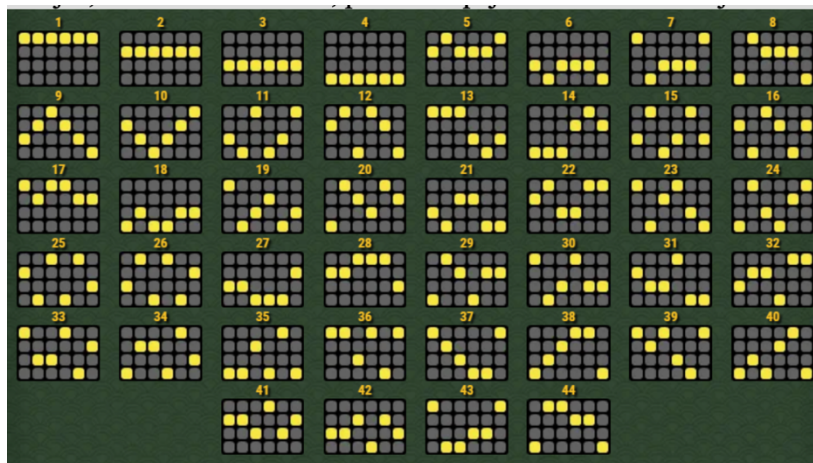

Izmaksu apraksts

Lai parastie simboli veidotu laimīgo kombināciju, jāsakrīt sekojošiem apstākļiem:

- Simboliem jābūt līdžās uz aktīvas izmaksas līnijas.
- Laimīgās kombinācijas veidojas no kreisās uz labo pusi. Pirmajam kombinācijas simbolam jāatrodas uz 1.ruļļa.

Regulārās Izmaksas parādītas Izmaksu attēlos. Izmaksas parādītas par likmi 0.88 €. Palielinot likmi, proporcionāli palielinās līniju izmaksas:

HIGH WIN SYMBOLS			
	6 ₮10 5 ₮5 4 ₮1 3 ₮0.50		6 ₮9 5 ₮4.50 4 ₮0.80 3 ₮0.40
	6 ₮7 5 ₮3.50 4 ₮0.55 3 ₮0.30		6 ₮6 5 ₮3 4 ₮0.50 3 ₮0.30
LOW WIN SYMBOLS			
	6 ₮5 5 ₮2.50 4 ₮0.45 3 ₮0.20		6 ₮5 5 ₮2.50 4 ₮0.40 3 ₮0.20
	6 ₮3 5 ₮1.50 4 ₮0.35 3 ₮0.10		6 ₮2 5 ₮1 4 ₮0.30 3 ₮0.10
	6 ₮1 5 ₮0.75 4 ₮0.25 3 ₮0.05		6 ₮1 5 ₮0.50 4 ₮0.20 3 ₮0.05

Izmaksas Līniju Apraksts.

Laimests tiek izmaksāts tikai par laimīgajām kombinācijām uz aktīvajām izmaksas līnijām kreisās puses.

Laimēto kredītu skaits atkarīgs no kopējā monētu skaita reizinājuma ar jūsu izvēlēto monētu skaitu.

Līnijas, kas redzamas attēlā, parāda iespējamās izmaksas līniju formas: