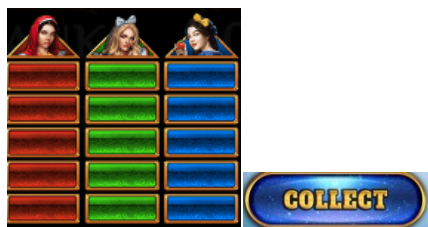

Progressīvo laimestu noteikumi

1. Spēle norisinās uz viena ruļļa ar vienu pozīciju.
2. Spēlē piedalās 3 simboli ar progressīvajiem laimestiem, kas tiek balstīti uz to, cik reizes ir izkritis viens un tas pats simbols.
3. Katru reizi, kad izkrīt viens no simboliem, attiecīgā simbola progressa skala aizpildās par vienu nodalījumu.
4. Visi laimesti tiek uzkrāti bankā, izņemot tiešos laimestus un Džekpota laimestu.
5. Nospiežot “Collect” pogu, viss bankā uzkrātais laimests tiek pievienots spēlētāja kontam un uzkrājums, kā arī simbolu skalas tiek atiestatīti uz sākumu.

Speciālo simbolu noteikumi

1. Ja uz pozīcijas parādās pilna izmēra “Wild” simbols, tas skaitās kā 3 iespējamie simboli uzreiz un katra simbola progress skala tiek aizpildīta par vienu nodalījumu kā arī bankai tiek pievienots laimests par 3 simboliem.
2. “Reset Bank” simbols atiestata visu simbolu progressu uz sākumu un bankas uzkrājumu uz 0.

Speciālo laimestu noteikumi

1. Kad kāda no simbolu progresss sasniedz pēdējo līmeni, jebkurā nākamajā reizē, kad izkrīt attiecīgais simbols, spēlētājam tiek piešķirts pēdējā attiecīgā simbola līmeņa laimests, kas tiek pievienots uzreiz spēlētāja bilancei un netiek pievienots bankas uzkrājumam.
2. Ja visu simbolu progressa skaitītāji ir aizpildīti, spēlētājam tiek piešķirts Džekpots 500x no likmes apmēra.
3. Pēc Džekpota saņemšanas tas pazūd līdz brīdim, kad visas pārējās simbolu balvas ir atiestatītas ar “Collect” pogu vai “Reset Bank” simbolu.

Izmaksu Noteikumi

1. Jums tiek izmaksāts laimests tikai ja “Collect” poga ir nospiesta pirms uz spēles laukuma parādās “Reset Bank” simbols.
2. Nepareiza darbība atceļ visas spēles un izmaksas.