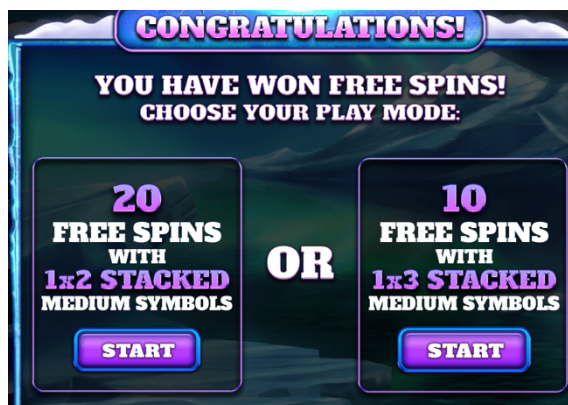

Spēles noteikumi

Vispārējie noteikumi

1. Nepareiza darbība atceļ visas spēles un izmaksas.

“Wild” simbola noteikumi

- “Wild” simbols tiek uzkatīts par jebkuru simbolu, izņemot “Free Spins” simbolu.
- Par jebkuriem 5 “Wild” simboliem uz laimējošās līnijas izmaksā likmi par līniju 1000 x apmērā.

“Free Spins” noteikumi

- 3 vai vairāk “Scatter Free Spins” simboli piešķir “Free Spins”.
- “Free Spins” var ierosināt atkārtoti.
- Izvēlieties vienu no 2 “Free Spins” opcijām:
 - 20 “Free Spins”, kad visas vidējas vērtības simboli parādās kā 1 x 2 grupās sagrupēti simboli.
 - 10 “Free Spins”, kad visas vidējas vērtības simboli parādās kā 1 x 3 grupās sagrupēti simboli.
- “Free spins” laikā 3 vai vairāk “Scatter Free Spins” simboli piešķir 5 vai vairāk griezienus ar spēlētāja sākotnēji izvēlēto opciju.

“Buy Feature” noteikumi

Izmantojot opciju “Buy Feature” notiek “Free Spins” raunds.

- 20 “Free Spins”, kad visas vidējas vērtības simboli parādās kā 1 x 2 grupās sagrupēti simboli.
- 10 “Free Spins”, kad visas vidējas vērtības simboli parādās kā 1 x 3 grupās sagrupēti simboli.