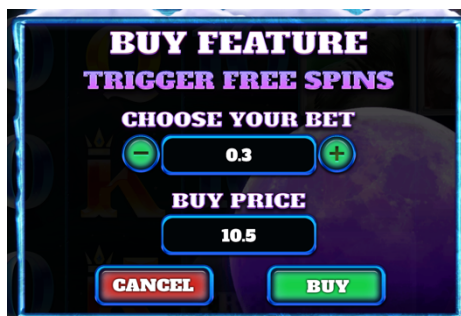

“Free Spins” noteikumi

- 3 vai vairāk “Scatter Free Spins” simboli piešķir “Free Spins”.
- “Free Spins” var ierosināt atkārtoti.
- Izvēlieties vienu no 2 “Free Spins” opcijām:
 - 20 “Free Spins”, kad visas vidējas vērtības simboli parādās kā 1 x 2 grupās sagrupēti simboli.
 - 10 “Free Spins”, kad visas vidējas vērtības simboli parādās kā 1 x 3 grupās sagrupēti simboli.
- “Free spins” laikā 3 vai vairāk “Scatter Free Spins” simboli piešķir 5 vai vairāk griezienus ar spēlētāja sākotnēji izvēlēto opciju.

“Buy Feature” noteikumi

Izmantojot opciju “Buy Feature” notiek “Free Spins” raunds.

- 20 “Free Spins”, kad visas vidējas vērtības simboli parādās kā 1 x 2 grupās sagrupēti simboli.
- 10 “Free Spins”, kad visas vidējas vērtības simboli parādās kā 1 x 3 grupās sagrupēti simboli.

Izmaksu Noteikumi

1. Jums tiek izmaksāts laimests tikai par lielāko laimīgo kombināciju no katras aktīvās izmaksas līnijas.
2. Bonusa spēles laimesti tiek pieskaitīti izmaksas līnijas laimestiem.
3. Nepareiza darbība atceļ visas spēles un izmaksas.