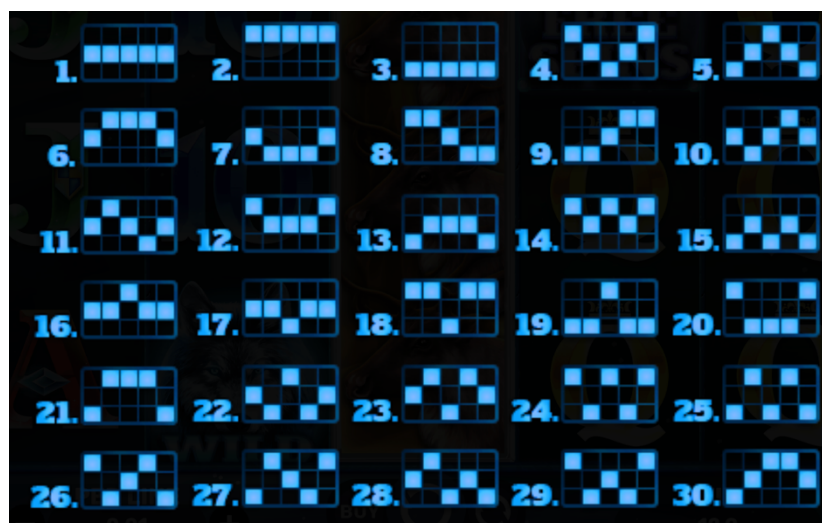

Izmaksu apraksts

Lai parastie simboli veidotu laimīgo kombināciju, jāsakrīt sekojošiem apstākļiem:

- Simboliem jābūt līdzās uz aktīvas izmaksas līnijas.
- Laimīgās kombinācijas veidojas no kreisās uz labo pusi.
- Izmaksu koeficients tiek piemēroti līnijas likmei.
- Izmaksu koeficienti parādīti izmaksu attēlos. Palielinot likmi, proporcionāli mainās izmaksas.

Izmaksas Līniju apraksts.

Laimests tiek izmaksāts tikai par laimīgajām kombinācijām uz aktīvajām izmaksas līnijām no kreisās puses un laimestu, kas izveidojies bonusa spēles spēles laikā.

Zemāk parādītas iespējamās izmaksas līnijas: