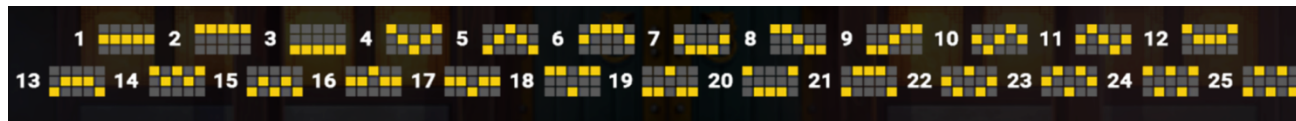

Izmaksu apraksts

Visi laimesti tiek maksāti no kreisās uz labo pusi blakus esošajiem ruļļiem.

Uzvarošā kombinācija sākas no kreisās puses. Izmaksā tikai augstāko laimestu katrā rindā

				
x5 30.00	x5 30.00	x5 24.00	x5 18.00	x5 12.00
x4 15.00	x4 15.00	x4 9.00	x4 6.00	x4 3.00
x3 1.50	x3 1.50	x3 1.20	x3 0.90	x3 0.60
				
x5 3.00	x5 3.00	x5 3.00	x5 3.00	
x4 1.20	x4 1.20	x4 1.20	x4 1.20	
x3 0.30	x3 0.30	x3 0.30	x3 0.30	

Izmaksas Līnijas apraksts.

Laimests tiek izmaksāts tikai par laimīgajām kombinācijām uz aktīvajām izmaksas līnijām no kreisās puses.

Līnijas, kas redzamas attēlā, parāda iespējamās izmaksas līniju formas: