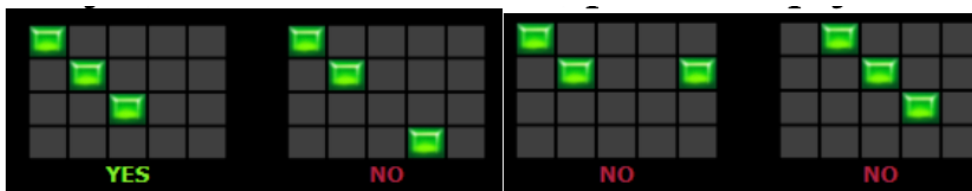

Izmaksu apraksts

Lai parastie simboli veidotu laimīgo kombināciju, jāsakrīt sekojošiem apstākļiem:

- Simboliem jābūt līdzās uz aktīvas izmaksas līnijas.
- Laimīgās kombinācijas veidojas no kreisās uz labo pusi. Pirmajam kombinācijas simbolam jāatrodas uz 1.ruļļa.

Izmaksas Līniju Apraksts.

Laimests tiek izmaksāts tikai par laimīgajām kombinācijām uz aktīvajām izmaksas līnijām no kreisās puses

Līnijas, kas redzamas attēlā, parāda iespējamās izmaksas līniju formas: