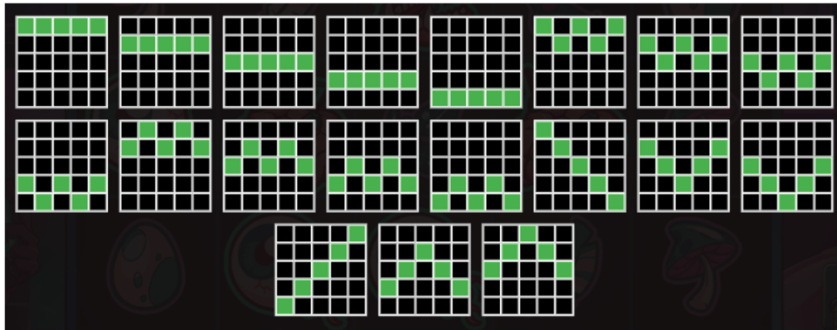

Izmaksas kombināciju apraksts.

- Norādītie pamatspēles laimesta kombinācijas nosacījumi tiek izmantoti arī bonusa funkciju vai bezmaksas griezienu izspēles laikā, ja vien nav norādīts citādi.
- Katra likme attiecas uz visām laimestu kombinācijām, ja vien nav norādīts citādi.
- Jūs laimējat, ja uz norādītajām iepriekš noteiktajām līnijām uz blakus esošajiem ruļļiem virzienā no kreisās puses uz labo, sākot no kreisā malējā ruļļa, parādās vienādi simboli.

7. Kārtība, kādā notiek pieteikšanās uz laimestu un kādā to izsniedz

Laimests tiek automātiski ieskaitīts klienta Spins.lv kontā

8. Termiņš, līdz kuram azartspēles dalībnieks var pieteikties uz laimestu

Laimesti, kas nepārsniedz 720 euro tiek izmaksāti nekavējoties pēc spēles sesijas beigām. Laimesti no 720 euro līdz 14300 euro tiek izmaksāti 24 stundu laikā. Laimesti, kuri pārsniedz 14300 euro izmaksā azartspēles noteikumos apstiprinātā kārtībā ne vēlāk kā 30 dienu laikā un ne vairāk kā divos maksājumos.

9. Kur dalībnieks var vērsties pretenziju gadījumā, kā arī pretenziju izskatīšanas kārtība

Sūdzības un pretenzijas pieņem tikai rakstiskā veidā, 15 dienu laikā pēc spēles sesijas beigām Kompānijas administrācijā pēc adreses: Rīga, Ģertrūdes iela 12-7, LV-1010. Tāpat iespējams sazināties, atverot klientu atbalsta čatu mājaslapā vai rakstot uz support@spins.lv epasta adresi, un parakstot savu vēstuli ar drošu elektronisko parakstu, kas satur laika zīmogu. Sūdzības tiks izskatītas un atbildes tiek sniegtas 10 darba dienu laikā no to saņemšanas brīža.

10. Cita informācija, kuru azartspēles organizētājs uzskata par nepieciešamu.