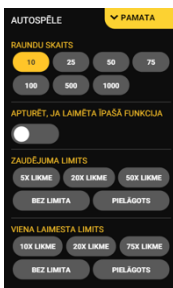

“Bonus Buy” funkcijas noteikumi

1. Šajā spēlē ir iespēja iegādāties īpašu funkciju vai funkcijas tieši galvenajā spēlē, piespiežot pogu “Buy Bonus”.
2. Šī spēle piedāvā iespēju nopirkt “FeatureSpins”.
3. Kamēr “FeatureSpins” ir aktivizēti, katrā griezienā garantēti parādās noteikti funkcijas simboli, un griezienu aktivizēšana maksā noteiktu summu, kas ir atkarīga no jūsu pašreizējās likmes lieluma.
4. “FeatureSpins” ir aktivizēti līdz brīdim, kamēr tos neesat atspējojis, noklikšķinot uz pogas ATSPĒJOT.

Spēles vadība

Lai spēlētu, rīkojieties šādi:

1. Lai paaugstinātu vai pazeminātu likmes vērtību, lietojiet “**Likmes**” izvēlni:

2. Klikšķiniet uz “**Start**”:. Ruļļi sāk griezties ar jūsu izvēlēto likmi.

Automātiskais vadības režīms:

1. Nospiežot **Autospēles**  ikonu, Jūs varat izvēlēties vienu vai vairākas piedāvātās opcijas:

6. Nosacījumi, kuriem iestājoties dalībnieks saņem laimestu, un laimestu lielums [arī laimestu attiecība pret dalības maksu (likmi)]