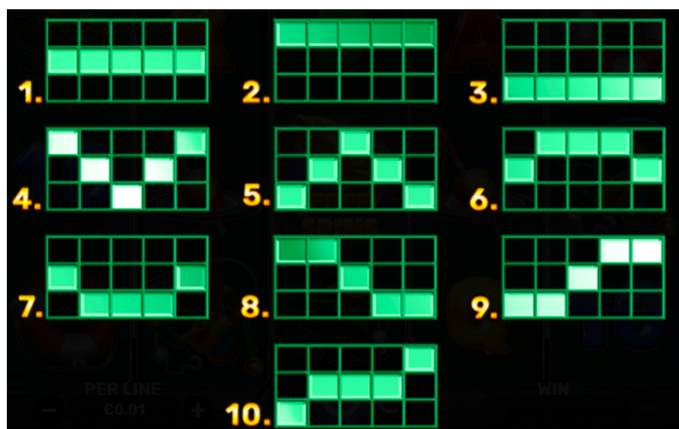

Izmaksu apraksts

Lai parastie simboli veidotu laimīgo kombināciju, jāsakrīt sekojošiem apstākļiem:

- Simboliem jābūt līdzās uz aktīvas izmaksas līnijas.
- Laimēto kredītu skaits atkarīgs no kopējā laimesta monētās reizinājuma ar jūsu izvēlēto monētas vērtību.
- Laimīgās kombinācijas veidojas no kreisās uz labo pusi. Pirmajam kombinācijas simbolam jāatrodas uz 1.ruļļa.

Izmaksas Līniju Apraksts.

Laimests tiek izmaksāts tikai par laimīgajām kombinācijām uz aktīvajām izmaksas līnijām no kreisās puses.

Līnijas, kas redzamas attēlā, parāda iespējamās izmaksas līniju formas: