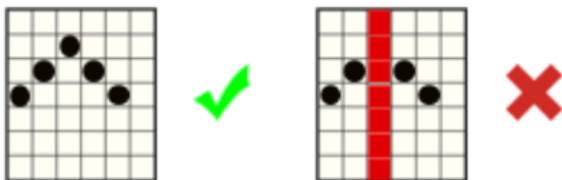

Izmaksu apraksts

Izmaksu apraksts

Lai parastie simboli veidotu laimīgo kombināciju, jāsakrīt sekojošiem apstākļiem:

- Laimēto kredītu skaits atkarīgs no kopējā laimesta monētās reizinājuma ar jūsu izvēlēto monētas vērtību.
- Laimests veidojas, ja uz aktīvās izmaksas līnijas izveidojas kombinācija no kreisās puses uz labo.
- Izmaksas ar likmi 0.20 EUR parādītas izmaksu attēlos:

Izmaksu kombināciju apraksts

Laimests tiek izmaksāts tikai par laimīgajām kombinācijām uz aktīvajām izmaksas līnijām no kreisās puses.

Līnijas, kas redzamas attēlā, parāda iespējamās izmaksas līniju formas.