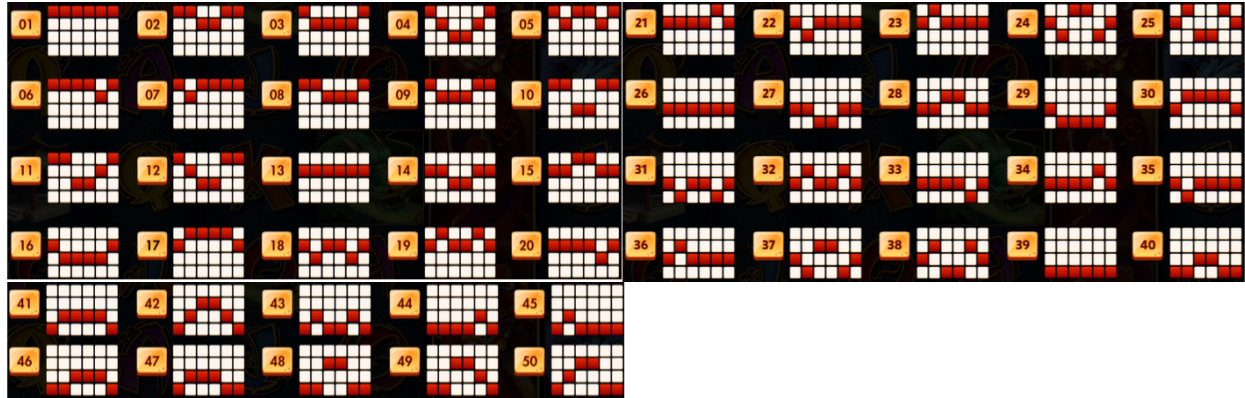

Izmaksu apraksts

Lai parastie simboli veidotu laimīgo kombināciju, jāsakrīt sekojošiem apstākļiem:

- Simboliem jābūt līdzās uz aktīvas izmaksas līnijas.
- Laimīgās kombinācijas veidojas no kreisās uz labo pusi. Pirmajam kombinācijas simbolam jāatrodas uz 1.ruļļa.

Izmaksas Līniju Apraksts.

Laimests tiek izmaksāts tikai par laimīgajām kombinācijām uz aktīvajām izmaksas līnijām no kreisās puses

Līnijas, kas redzamas attēlā, parāda iespējamās izmaksas līniju formas: