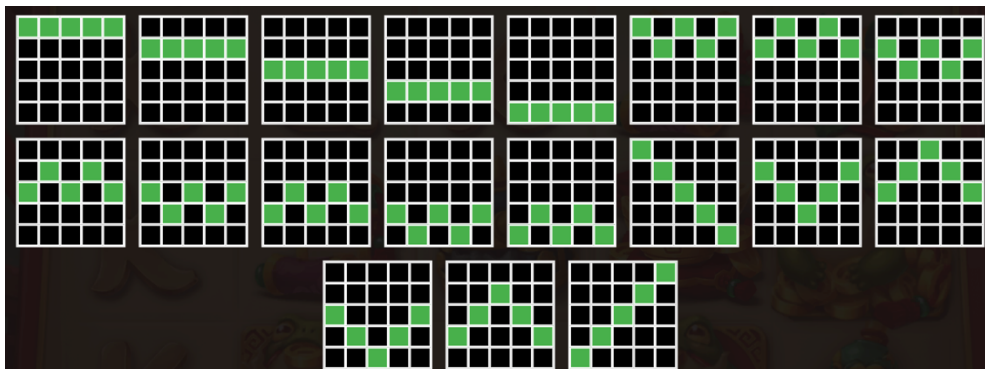

Izmaksu apraksts

Regulāro Izmaksu Apraksts

Lai parastie simboli veidotu laimīgo kombināciju, jāsakrīt sekojošiem apstākļiem:

- Laimests tiek izmaksāts ja ir izveidojusies laimīgā kombinācija uz aktīvās izmaksas līnijas.
- Regulārās Izmaksas parādītas Izmaksu attēlos. Izmaksas parādītas ar likmi 0.20 EUR. Palielinot likmi, proporcionāli palielinās kombināciju izmaksas:

Izmaksas kombināciju apraksts.

- Laimests tiek izmaksāts tikai par laimīgajām kombinācijām uz aktīvajām izmaksas līnijām no
- kreisās puses un laimestu, kas izveidojies bonusa spēles laikā.
- Zemāk parādītas iespējamās izmaksas līnijas: