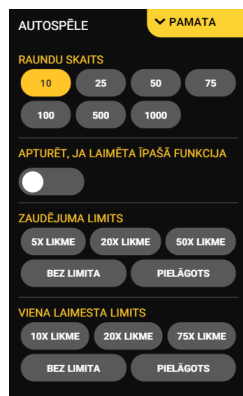

“Special Symbols” noteikumi

- “Wild” simbols aizstāj visus pārējos maksāšanas simbolus.

“Bonus Buy” funkcijas noteikumi

1. Spēlētājam ir iespēja iegādāties bezmaksas griezienu spēli.
 2. Maksa ir atkarīga no likmes vērtības.
 3. Darbojas visi minētie noteikumi.
- **“Bonushunt FeatureSpins”** Katrs grieziens 5 reizes biežāk izraisa kādu no papildspēlēm
Izmaksas: 3 x no kopējās likmes
 - **Trīskārša “Toad FeatureSpins”** Katrs grieziens garantē 3 “Toad” un 1 “Property pot” piezemēšanos
Izmaksas: 20 x no kopējās likmes
 - **“So Many Toads FeatureSpins”** katrs grieziens garantē 8 krupjus un 1 “Prosperity Pot” simbolu piezemēšanos.
Izmaksas: 40x no kopējās likme
 - **“Toad Bonus”** savāc krupja punktus un iegūsti “Prosperity Pot”, lai piepildītu ruļļus ar Krupju simboliem.
Izmaksas: 100x no kopējās likmes
 - **“Golden Toad Bonus”** krupja punkti ir progresīvi, un tie netiek atiestatīti kad “Prosperity Pot” aktivizē šo maģisko bonusu.
Izmaksas: 200x no kopējās likme

Spēles vadība

Lai spēlētu, rīkojieties šādi:

1. Lai paaugstinātu vai pazeminātu likmes vērtību, lietojiet “**Likmes**” izvēlni:
2. Klikšķiniet uz “**Start**”:. Ruļļi sāk griezties ar jūsu izvēlēto likmi.

Automātiskais vadības režīms:

1. Nospiežot **Autospēles** ikonu, Jūs varat izvēlēties vienu vai vairākas piedāvātās opcijas:

6. Nosacījumi, kuriem iestājoties dalībnieks saņem laimestu, un laimestu lielums [arī laimestu attiecība pret dalības maksu (likmi)]

Nosacījums, lai saņemtu laimestu, ir griezt ruļļus līdz uz tiem attēlotie simboli veidotu laimīgās kombinācijas. Laimests atkarīgs no izveidotajām laimīgajām kombinācijām.

Teorētiskais atdeves procents (RTP): 96.30%