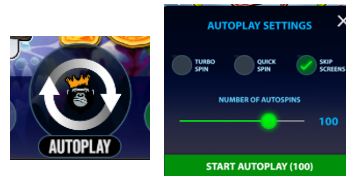

Spēles vadība

Lai spēlētu, rīkojieties šādi:

1. Lai mainītu likmes vērtību, lietojiet “TOTAL BET” izvēlni.

2. Izvēlieties monētas summu, reizinātāju un likmi.

3. Klikšķiniet uz ikonas “Spin” . Ruļļi sāk griezties ar jūsu izvēlēto likmi.

Automātiskais vadības režīms:

1. Nospiežot **Autoplay** ikonu, Jūs varat izvēlēties:

- Sadaļa **Number of autospins** (Griezienu skaits). Izvēlies, cik reizes pēc kārtas ruļļi griezīsies Automātiskajā režīmā.
- Sadaļa **Quick spin**. Ruļļi griežas ātrā režīmā.
- Sadaļa **Turbo spin**. Ruļļi griežas ļoti ātrā režīmā (uzreiz tiek parādīts rezultāts).