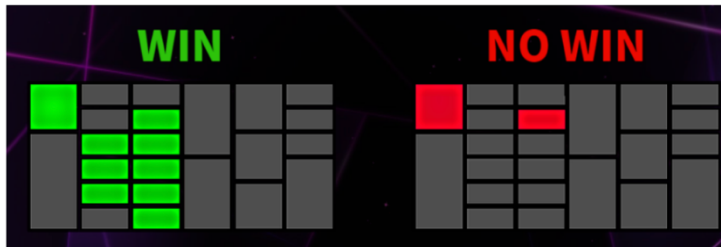

#### *Regulāro Izmaksu Apraksts*

Lai parastie simboli veidotu laimīgo kombināciju, jāsakrīt sekojošiem apstākļiem:

- Simboliem jābūt līdzās uz aktīvas izmaksas līnijas.
- Laimīgās kombinācijas veidojas no kreisās uz labo pusi un no labās puses uz kreiso.
- Likme veidojas no monētas vērtības reizinātas ar 20;
- Izmaksas ar likmi 1.00 EUR ir parādītas izmaksu attēlos:

				
X6 \$3.00 X5 \$1.50 X4 \$1.00 X3 \$0.50	X6 \$2.00 X5 \$1.25 X4 \$0.75 X3 \$0.40	X6 \$1.50 X5 \$1.00 X4 \$0.60 X3 \$0.35	X6 \$1.25 X5 \$0.75 X4 \$0.50 X3 \$0.30	X6 \$1.00 X5 \$0.75 X4 \$0.40 X3 \$0.25
				
X6 \$0.75 X5 \$0.50 X4 \$0.30 X3 \$0.15	X6 \$0.75 X5 \$0.50 X4 \$0.30 X3 \$0.15	X6 \$0.60 X5 \$0.40 X4 \$0.25 X3 \$0.10	X6 \$0.60 X5 \$0.40 X4 \$0.25 X3 \$0.10	X6 \$0.60 X5 \$0.40 X4 \$0.25 X3 \$0.10

### ***Izmaksu Līniju Apraksts.***

Laimests tiek izmaksāts tikai par laimīgajām kombinācijām uz aktīvajām izmaksas līnijām. Līnijas, kas redzamas attēlā, parāda iespējamās izmaksas līniju formas.