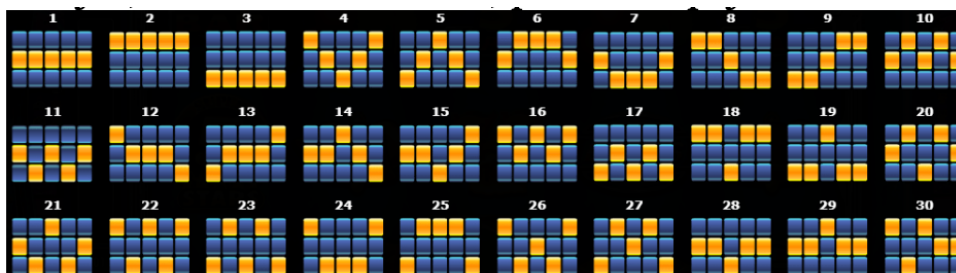

### Izmaksu apraksts

Lai parastie simboli veidotu laimīgo kombināciju, jāsakrīt sekojošiem apstākļiem:

- Simboliem jābūt līdzās uz aktīvas izmaksas līnijas.
- Laimīgās kombinācijas veidojas no kreisās uz labo pusi. Pirmajam kombinācijas simbolam jāatrodas uz 1.ruļļa.

### Izmaksas Līniju Apraksts.

Laimests tiek izmaksāts tikai par laimīgajām kombinācijām uz aktīvajām izmaksas līnijām no kreisās puses

Līnijas, kas redzamas attēlā, parāda iespējamās izmaksas līniju formas: