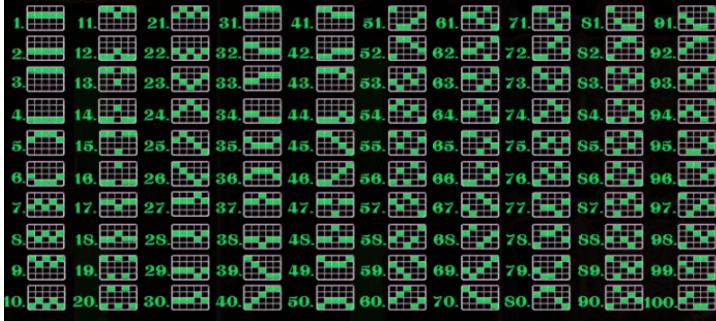

Izmaksu apraksts

Izmaksu apraksts

Lai parastie simboli veidotu laimīgo kombināciju, jāsakrīt sekojošiem apstākļiem:

- Simboliem jābūt līdzās uz aktīvas izmaksas līnijas.
- Laimīgās kombinācijas veidojas no kreisās uz labo pusi. Pirmajam kombinācijas simbolam jāatrodas uz 1. ruļļa.
- Izmaksu koeficients tiek piemēroti līnijas likmei.
- Izmaksu koeficienti parādīti izmaksu attēlos. Palielinot likmi, proporcionāli mainās izmaksas.

 5 x 1,000 4 x 300 3 x 70	 5 x 600 4 x 200 3 x 60	 5 x 40 4 x 20 3 x 15	 5 x 40 4 x 20 3 x 15
 5 x 120 4 x 40 3 x 20	 5 x 120 4 x 40 3 x 20	 5 x 20 4 x 15 3 x 10	 5 x 20 4 x 15 3 x 10

Izmaksas Līniju Apraksts.

Laimests tiek izmaksāts tikai par laimīgajām kombinācijām uz aktīvajām izmaksas līnijām no kreisās puses.

Līnijas, kas redzamas attēlā, parāda iespējamās izmaksas līniju formas:

7. Kārtība, kādā notiek pieteikšanās uz laimestu un kādā to izsniedz