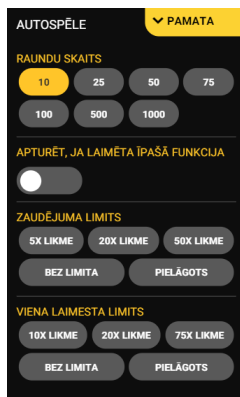

### *“Bonus Buy” funkcijas noteikumi*

1. Spēlētājam ir iespēja iegādāties bezmaksas griezienu spēli.
2. Maksa ir atkarīga no likmes vērtības.
3. Darbojas visi minētie noteikumi.

- **Wicked FeatureSpins** - Lielāka iespēja aktivizēt “Wicked Wheels”  
Izmaksas: 10x no pamata likmes
- **Red Wicked FeatureSpins** - Garantēts, ka iegūsi “Red Wicked Wheel” bet “Blue Wicked Wheels” šajā funkcijā neparādās  
Izmaksas: 50x no pamata likmes
- **Speak Of The Devil** - 10 bezmaksas griezieni kopā ar “Wicked Wheels”  
Izmaksas: 100x no pamata likmes
- **Let Hell Break Loose** - 10 bezmaksas griezieni, kur visi “Wicked Wheels” ir sarkani  
Izmaksas: 250x no pamata likmes

<p><b>WICKED FEATURESPINS™</b></p> <p>Higher chance to activate the Wicked Wheels!</p>  <p>Volatility: Extreme</p> <p><b>€2.00</b></p> <p><b>ACTIVATE</b></p>	<p><b>RED WICKED FEATURESPINS™</b></p> <p>Guaranteed to land a Red Wicked Wheel! Blue Wicked Wheels do not appear in this feature.</p>  <p>Volatility: Very high</p> <p><b>€10.00</b></p> <p><b>ACTIVATE</b></p>	<p><b>SPEAK OF THE DEVIL</b></p> <p>10 free spins packed with Wicked Wheels!</p>  <p>Volatility: Very high</p> <p><b>€20.00</b></p> <p><b>BUY</b></p>	<p><b>LET HELL BREAK LOOSE!</b></p> <p>10 free spins where all Wicked Wheels are Red!</p>  <p>Volatility: High</p> <p><b>€50.00</b></p> <p><b>BUY</b></p>
--	---	---	--

## Spēles vadība

Lai spēlētu, rīkojieties šādi:

1. Lai paaugstinātu vai pazeminātu likmes vērtību, lietojiet “**Likmes**” izvēlni:
2. Klikšķiniet uz “**Start**”:. Ruļļi sāk griezties ar jūsu izvēlēto likmi.

## Automātiskais vadības režīms:

1. Nospiežot **Autospēles** ikonu, Jūs varat izvēlēties vienu vai vairākas piedāvātās opcijas: