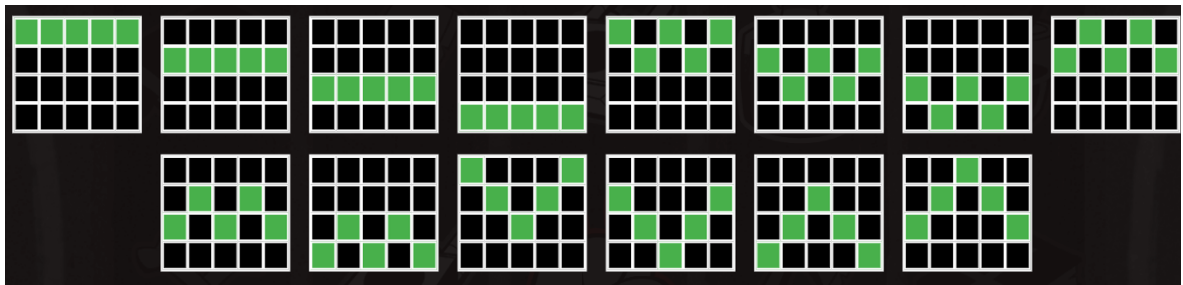

Izmaksu apraksts

Regulāro Izmaksu Apraksts

Lai parastie simboli veidotu laimīgo kombināciju, jāsakrīt sekojošiem apstākļiem:

- Laimests tiek izmaksāts ja ir izveidojusies laimīgā kombinācija uz aktīvās izmaksas līnijas.
- Regulārās Izmaksas parādītas Izmaksu attēlos. Izmaksas parādītas ar likmi 0.20 EUR. Palielinot likmi, proporcionāli palielinās kombināciju izmaksas:

5	0.60	0.60	0.60	0.60	0.60
4	0.20	0.20	0.20	0.20	0.20
3	0.04	0.04	0.04	0.04	0.04
5	2.00	2.00	3.00	3.00	10.00
4	0.60	0.60	1.00	1.00	3.00
3	0.20	0.20	0.40	0.40	1.00

Izmaksas kombināciju apraksts.

- Laimests tiek izmaksāts tikai par laimīgajām kombinācijām uz aktīvajām izmaksas līnijām no
- kreisās puses un laimestu, kas izveidojies bonusa spēles laikā.
- Zemāk parādītas iespējamās izmaksas līnijas: