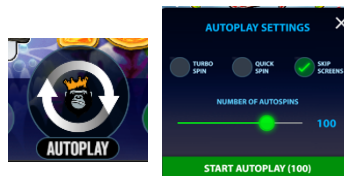

Spēles vadība

Lai spēlētu, rīkojieties šādi:

1. Lai mainītu likmes vērtību, lietojiet "TOTAL BET" izvēlni.

2. Izvēlieties monētas summu, reizinātāju un likmi.

3. Klikšķiniet uz ikonas "Spin" . Ruļļi sāk griezties ar jūsu izvēlēto likmi.

Automātiskais vadības režīms:

1. Nospiežot **Autoplay** ikonu, Jūs varat izvēlēties:

- Sadaļa **Number of autospins** (Griezienu skaits). Izvēlies, cik reizes pēc kārtas ruļļi griezīsies Automātiskajā režīmā.
- Sadaļa **Quick spin**. Ruļļi griežas ātrā režīmā.
- Sadaļa **Turbo spin**. Ruļļi griežas ļoti ātrā režīmā (uzreiz tiek parādīts rezultāts).