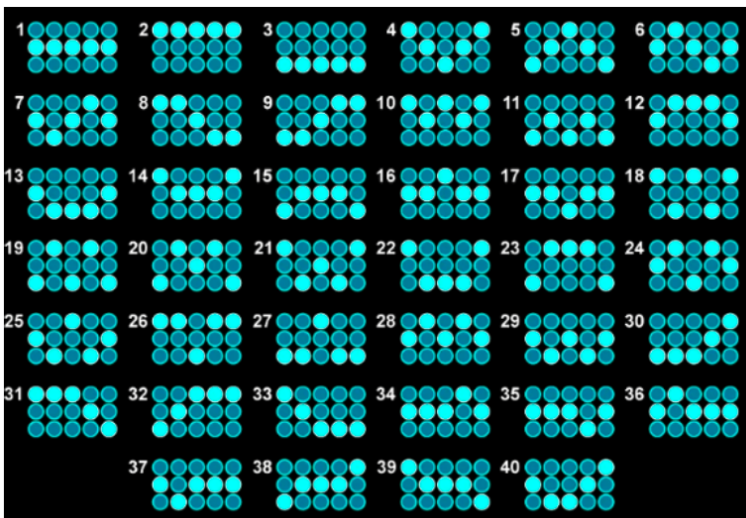

Regulāro Izmaksu Apraksts

Lai parastie simboli veidotu laimīgo kombināciju, jāsakrīt sekojošiem apstākļiem:

- Simboliem jābūt līdzās uz aktīvas izmaksas līnijas.
- Laimīgās kombinācijas veidojas no kreisās uz labo pusi. Pirmajam kombinācijas simbolam jāatrodas uz 1.ruļļa.
- Regulārās izmaksas parādītas izmaksu attēlos. Izmaksas parādītas ar likmi 0.20 EUR. Palielinot likmi, proporcionāli palielinās līniju izmaksas:

	x3	x4	x5		x3	x4	x5
	€ 0.03	€ 0.06	€ 0.16		€ 0.02	€ 0.03	€ 0.06
	€ 0.02	€ 0.05	€ 0.10		€ 0.02	€ 0.03	€ 0.06
	€ 0.02	€ 0.04	€ 0.10		€ 0.01	€ 0.03	€ 0.06
	x3	x4	x5				
	€ 0.01	€ 0.03	€ 0.06				

Izmaksu Līniju Apraksts.

Laimests tiek izmaksāts tikai par laimīgajām kombinācijām uz aktīvajām izmaksas līnijām. Līnijas, kas redzamas attēlā, parāda iespējamās izmaksas līniju formas:

7. Kārtība, kādā notiek pieteikšanās uz laimestu un kādā to izsniedz

Laimests tiek automātiski ieskaitīts klienta Spins.lv kontā.