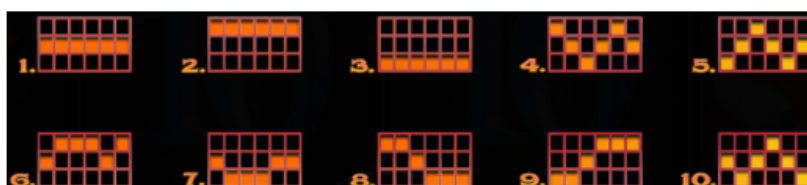

Izmaksu apraksts

Lai parastie simboli veidotu laimīgo kombināciju, jāsakrīt sekojošiem apstākļiem:

- Simboliem jābūt līdzās uz aktīvas izmaksas līnijas.
- Laimīgās kombinācijas veidojas no kreisās uz labo pusi. Pirmajam kombinācijas simbolam jāatrodas uz 1. ruļļa.
- Izmaksu koeficients tiek piemēroti līnijas likmei.
- Izmaksu koeficienti parādīti izmaksu attēlos. Palielinot likmi, proporcionāli mainās izmaksas

12 x 5,000	12 x 2,000	12 x 1,500	12 x 1,500	12 x 1,000	12 x 1,000
11 x 2,000	11 x 1,500	11 x 1,200	11 x 1,200	11 x 800	11 x 800
10 x 1,200	10 x 1,000	10 x 900	10 x 900	10 x 600	10 x 600
 9 x 900	 9 x 700	 9 x 600	 9 x 600	A 9 x 450	K 9 x 450
8 x 700	8 x 500	8 x 400	8 x 400	8 x 300	8 x 300
7 x 500	7 x 320	7 x 240	7 x 240	7 x 200	7 x 200
6 x 320	6 x 200	6 x 120	6 x 120	6 x 100	6 x 100
5 x 160	5 x 120	5 x 80	5 x 80	5 x 60	5 x 60
4 x 50	4 x 40	4 x 30	4 x 30	4 x 20	4 x 20
3 x 20	3 x 15	3 x 10	3 x 10	3 x 5	3 x 5
12 x 600	12 x 600	12 x 600			
11 x 500	11 x 500	11 x 500			
10 x 400	10 x 400	10 x 400			
9 x 300	9 x 300	9 x 300			
8 x 200	8 x 200	8 x 200			
7 x 150	7 x 150	7 x 150			
6 x 80	6 x 80	6 x 80			
5 x 40	5 x 40	5 x 40			
4 x 10	4 x 10	4 x 10			
3 x 5	3 x 5	3 x 5			

Izmaksas Līniju Apraksts.

Laimests tiek izmaksāts tikai par laimīgajām kombinācijām uz aktīvajām izmaksas līnijām no kreisās puses.

Līnijas, kas redzamas attēlā, parāda iespējamās izmaksas līniju formas: