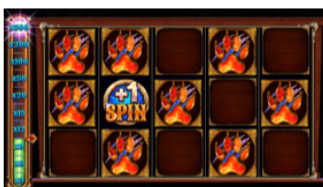

“Bonus” simbola un bonusa spēles noteikumi

1. “Bonus” simbols var parādīties uz spēles laukuma tikai pamatspēles laikā.
2. Trīs “Bonus” simboli aktivizē bonusa spēli.
3. Bonusa spēles sākumā spēlētājam tiek piešķirti 3 griezieni un simbolu skaitītājs.
4. Bonusa spēles laikā uz spēles laukuma parādās tikai tukšas pozīcijas, “Bonus” simboli un “+1” simboli.
5. Katrē 5 uzkrātē “Bonus” simboli aizpilda vienu iedalījumu skaitītājā ar norādīto likmes reizinātāju.
6. “+1” simbols piešķir 1 papildus griezienu.
7. Bonusa spēles beigās tiek izmaksāts laimests balstoties uz pēdējo aizpildīto iedalījumu skaitītājā.
8. Bonusa spēle beidzas, kad ir beigušies griezieni.