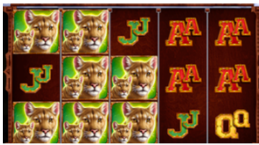

“Only Double Symbols” funkcijas noteikumi

1. Katrā griezienā var aktivizēties “Only Double Symbols” funkcija.
2. Funkcija pārvērš visus simbolus uz laukuma dubultos simbolos.
3. Katrs dubultais simbols tiek skaitīts kā 2 atsevišķi simboli, veidojot kombināciju.