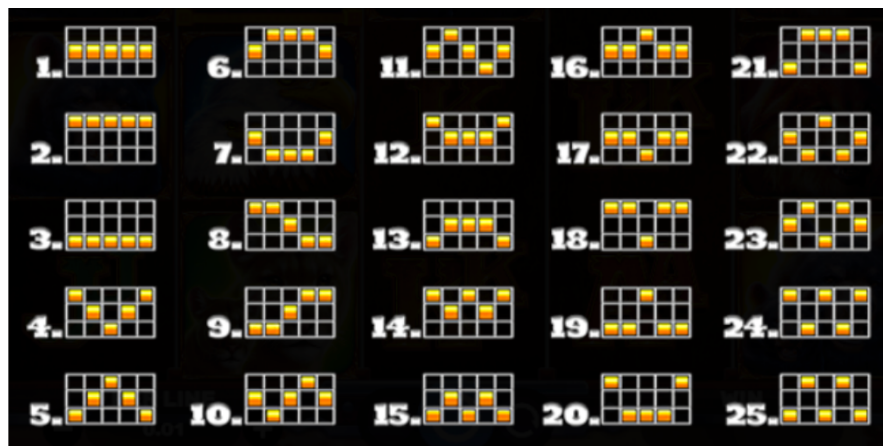

### ***Izmaksu apraksts***

Lai parastie simboli veidotu laimīgo kombināciju, jāsakrīt sekojošiem apstākļiem:

- Laimests tiek izmaksāts ja ir izveidojusies laimīgā kombinācija uz aktīvās izmaksas līnijas.
- Laimīgās kombinācijas veidojas no kreisās puses uz labo, sākot ar 1. rulli.
- Regulāro Izmaksu koeficienti parādīti attēlā. Palielinot likmi, proporcionāli palielināskombināciju izmaksas:

 <p>10 x 300 9 x 250 8 x 200 7 x 150 6 x 100 5 x 50 4 x 32 3 x 20</p>	 <p>10 x 260 9 x 210 8 x 160 7 x 120 6 x 90 5 x 40 4 x 28 3 x 18</p>	 <p>10 x 120 9 x 100 8 x 90 7 x 80 6 x 50 5 x 22 4 x 18 3 x 12</p>	 <p>10 x 100 9 x 80 8 x 70 7 x 60 6 x 45 5 x 20 4 x 15 3 x 8</p>	
 <p>10 x 220 9 x 170 8 x 120 7 x 100 6 x 80 5 x 35 4 x 24 3 x 16</p>	 <p>10 x 200 9 x 150 8 x 100 7 x 80 6 x 70 5 x 30 4 x 20 3 x 14</p>	 <p>10 x 100 9 x 80 8 x 70 7 x 60 6 x 45 5 x 20 4 x 15 3 x 8</p>	 <p>10 x 80 9 x 70 8 x 60 7 x 50 6 x 40 5 x 15 4 x 10 3 x 5</p>	 <p>10 x 80 9 x 70 8 x 60 7 x 50 6 x 40 5 x 15 4 x 10 3 x 5</p>

### *Izmaksas Līniju Apraksts.*

Laimests tiek izmaksāts tikai par laimīgajām kombinācijām uz aktīvajām izmaksas līnijām no kreisās puses un laimestu, kas izveidojies bonusa spēles spēles laikā.

Zemāk parādītas iespējamās izmaksas līnijas: