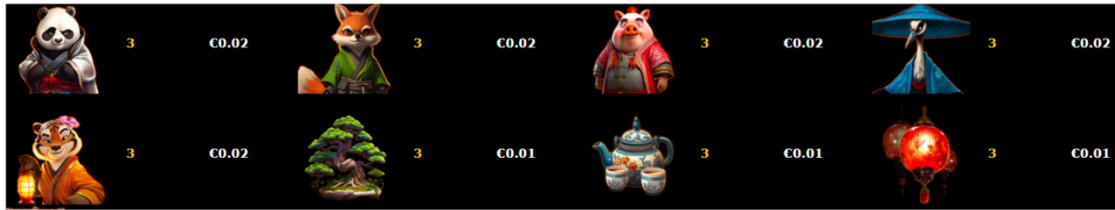

Izmaksu apraksts

Lai parastie simboli veidotu laimīgo kombināciju, jāsakrīt sekojošiem apstākļiem:

- Simboliem jābūt līdzās uz aktīvas izmaksas līnijas
- Laimīgās kombinācijas veidojas no kreisās uz labo pusi.
- Pirmajam kombinācijas simbolam jāatrodas uz 1. ruļļa.

Regulārās izmaksas parādītas izmaksu attēlos ar likmi 0.25 EUR, palielinot likmi proporcionāli palielinās izmaksas.