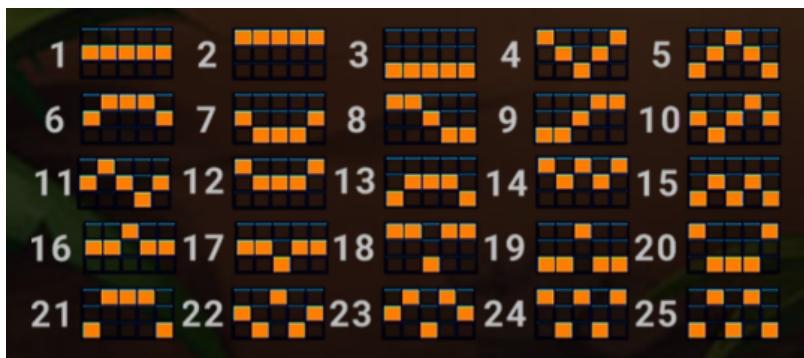

Teorētiskais atdeves procents (RTP): 84.25%-96.25%

Izmaksu apraksts Izmaksu apraksts

Lai simboli veidotu laimīgo kombināciju, jāsakrīt sekojošiem apstākļiem:

- Simboliem jābūt līdzās uz aktīvas izmaksas līnijas
- Laimīgās kombinācijas veidojas no kreisās uz labo pusi.
- Pirmajam kombinācijas simbolam jāatrodas uz 1. ruļļa.

Izmaksas kombināciju apraksts.

Laimests tiek izmaksāts tikai par laimīgajām kombinācijām uz aktīvajām izmaksas līnijām no kreisās puses.

Līnijas, kas redzamas attēlā, parāda iespējamās izmaksas līniju formas: