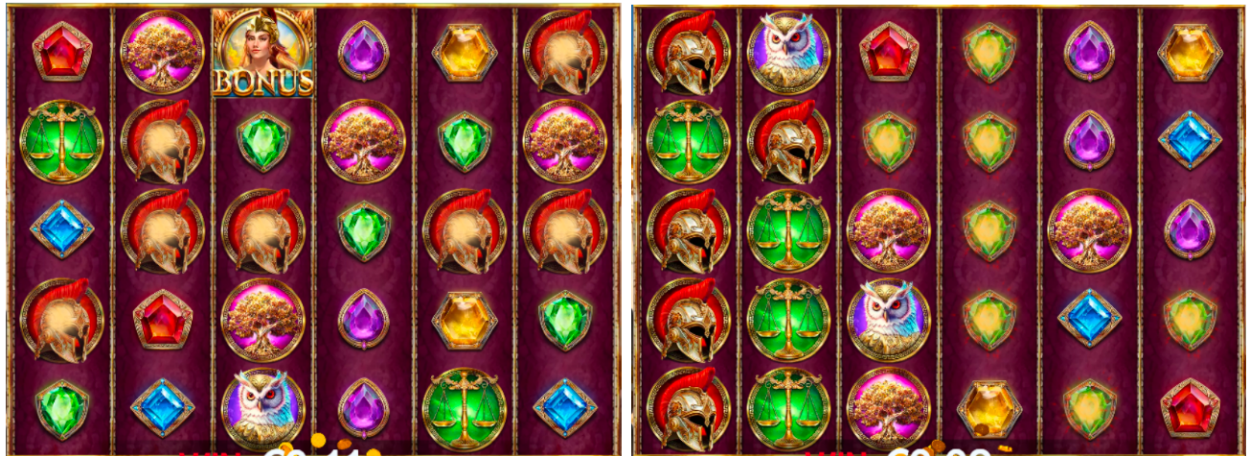

Izmaksu apraksts

Izmaksu apraksts

Lai parastie simboli veidotu laimīgo kombināciju, jāsakrīt sekojošiem apstākļiem:

- Laimīgās kombinācijas veidojas no vismaz 7 vienādiem simboliem izvietotiem jebkur uz spēles laukuma.

Regulārās izmaksas parādītas izmaksu attēlos ar likmi 0.20 EUR, palielinot likmi proporcionāli palielinās izmaksas.

 +12 10-11 8-9 7	C1 €0.36 €0.24 €0.12	 +12 10-11 8-9 7	€0.8 €0.3 €0.2 €0.1	 +12 10-11 8-9 7	€0.64 €0.24 €0.16 €0.08
 +12 10-11 8-9 7	€0.56 €0.21 €0.14 €0.07	 +12 10-11 8-9 7	€0.48 €0.18 €0.12 €0.06	 +12 10-11 8-9 7	€0.4 €0.15 €0.1 €0.05
 +12 10-11 8-9 7	€0.32 €0.12 €0.08 €0.04	 +12 10-11 8-9 7	€0.24 €0.09 €0.06 €0.03	 +12 10-11 8-9 7	€0.16 €0.06 €0.04 €0.02

Izmaksas Līniju Apraksts.

Laimests tiek izmaksāts tikai par laimīgajām kombinācijām uz aktīvajām izmaksas līnijām no kreisās puses

Līnijas, kas redzamas attēlā, parāda iespējamās izmaksas līniju formas: