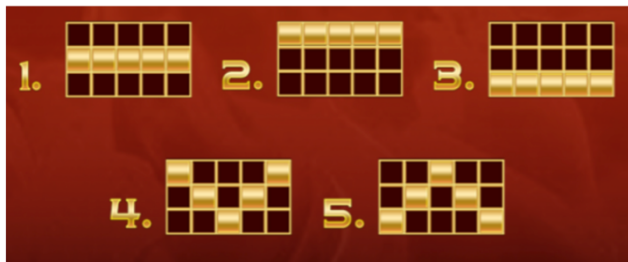

Izmaksas Līniju apraksts.

Laimests tiek izmaksāts tikai par laimīgajām kombinācijām uz aktīvajām izmaksas līnijām. Laimēto kredītu skaits atkarīgs no kopējā laimēto kredītu skaita reizinājumu ar jūsu izvēlētas likmes lieluma.

7. Kārtība, kadaņ notiek pieteikšanās uz laimestu un kādā to izsniedz

Laimests tiek automātiski ieskaitīts klienta Spins.lv kontā.

8. Terminš, līdz kuram azartspēles dalībnieks var pieteikties uz laimestu

Laimesti, kas nepārsniedz 720 euro tiek izmaksāti nekavējoties pēc spēles sesijas beigām. Laimesti no 720 euro līdz 14300 euro tiek izmaksāti 24 stundu laikā. Laimesti, kuri pārsniedz 14300 euro tiek izmaksāti ne vēlāk kā 30 dienu laikā un ne vairāk, ka divos maksājumos, no kuriem pirmais sastāda 30% no laimesta summas un tiek izmaksāts ne vēlāk 15 dienu laikā, bet otrais, kurš sastāda 70% no laimesta summas ne vēlāk, kā 30 dienu laikā.

9. Kur dalībnieks var vērsties pretenziju gadījumā, kā arī pretenziju izskatīšanas kārtība

Sūdzības un pretenzijas pieņem tikai rakstiskā veidā, 15 dienu laikā pēc spēles sesijas beigām Kompānijas administrācijā pēc adreses: Rīga, Ģertrūdes iela 12-7, LV-1010. Tāpat iespējams sazināties, atverot klientu atbalsta čatu mājaslapā vai rakstot uz support@spins.lv epasta adresi, un parakstot savu vēstuli ar drošu elektronisko parakstu, kas satur laika zīmogu. Sūdzības tiks izskatītas un atbildes tiek sniegtas 10 darba dienu laikā no to saņemšanas brīža.

10. Cita informācija, kuru azartspēles organizētājs uzskata par nepieciešamu