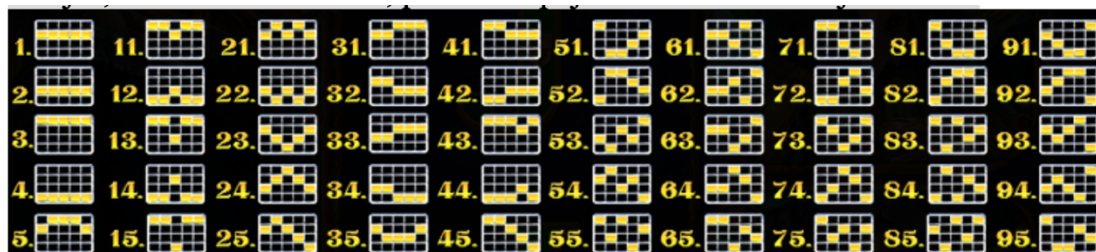

### Izmaksu apraksts

Lai parastie simboli veidotu laimīgo kombināciju, jāsakrīt sekojošiem apstākļiem:

- Simboliem jābūt līdzās uz aktīvas izmaksas līnijas.
- Laimīgās kombinācijas veidojas no kreisās uz labo pusi. Pirmajam kombinācijas simbolam jāatrodas uz 1. ruļļa.
- Izmaksu koeficients tiek piemēroti līnijas likmei.
- Izmaksu koeficienti parādīti izmaksu attēlos. Palielinot likmi, proporcionāli mainās izmaksas.

### Izmaksas Līniju Apraksts.

Laimests tiek izmaksāts tikai par laimīgajām kombinācijām uz aktīvajām izmaksas līnijām no kreisās puses.

Līnijas, kas redzamas attēlā, parāda iespējamās izmaksas līniju formas: