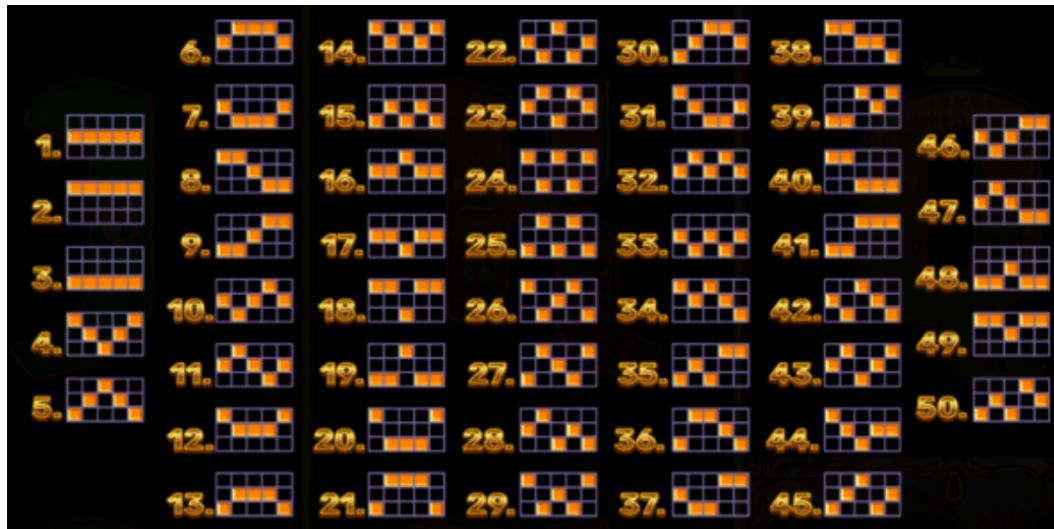

Izmaksu apraksts

Lai parastie simboli veidotu laimīgo kombināciju, jāsakrīt sekojošiem apstākļiem:

- Simboliem jābūt līdzās uz aktīvas izmaksas līnijas.
- Laimīgās kombinācijas veidojas no kreisās uz labo pusi. Pirmajam kombinācijas simbolam jāatrodas uz 1. ruļļa.
- Izmaksu koeficients tiek piemēroti līnijas likmei.
- Izmaksu koeficienti parādīti izmaksu attēlos. Palielinot likmi, proporcionāli mainās izmaksas.

 5 x 150 4 x 60 3 x 20	 5 x 120 4 x 55 3 x 15	 5 x 80 4 x 35 3 x 12	 5 x 75 4 x 30 3 x 10
 5 x 100 4 x 50 3 x 15	 5 x 95 4 x 45 3 x 15	 5 x 60 4 x 20 3 x 10	 5 x 50 4 x 15 3 x 7
 5 x 90 4 x 40 3 x 15		 5 x 40 4 x 15 3 x 7	

Izmaksas Līniju Apraksts.

Laimests tiek izmaksāts tikai par laimīgajām kombinācijām uz aktīvajām izmaksas līnijām no kreisās puses.

Līnijas, kas redzamas attēlā, parāda iespējamās izmaksas līniju formas: