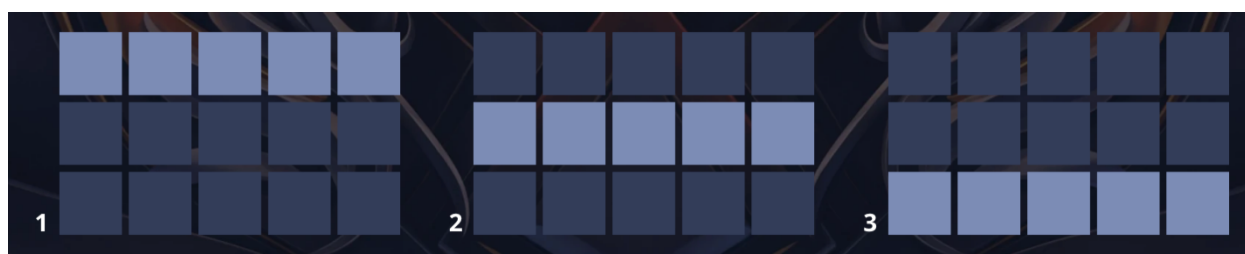

Izmaksu apraksts

Regulāro Izmaksu Apraksts

Lai parastie simboli veidotu laimīgo kombināciju, jāsakrīt sekojošiem apstākļiem:

- Simboliem jābūt līdzās uz aktīvās izmaksas līnijas.
- Laimīgās kombinācijas veidojas no kreisās uz labo pusi.

Izmaksu Līniju Apraksts.

Laimests tiek izmaksāts tikai par laimīgajām kombinācijām uz aktīvajām izmaksas līnijām. Līnijas, kas redzamas attēlā, parāda iespējamās izmaksas līniju formas:

7. Kārtība, kādā notiek pieteikšanās uz laimestu un kādā to izsniedz