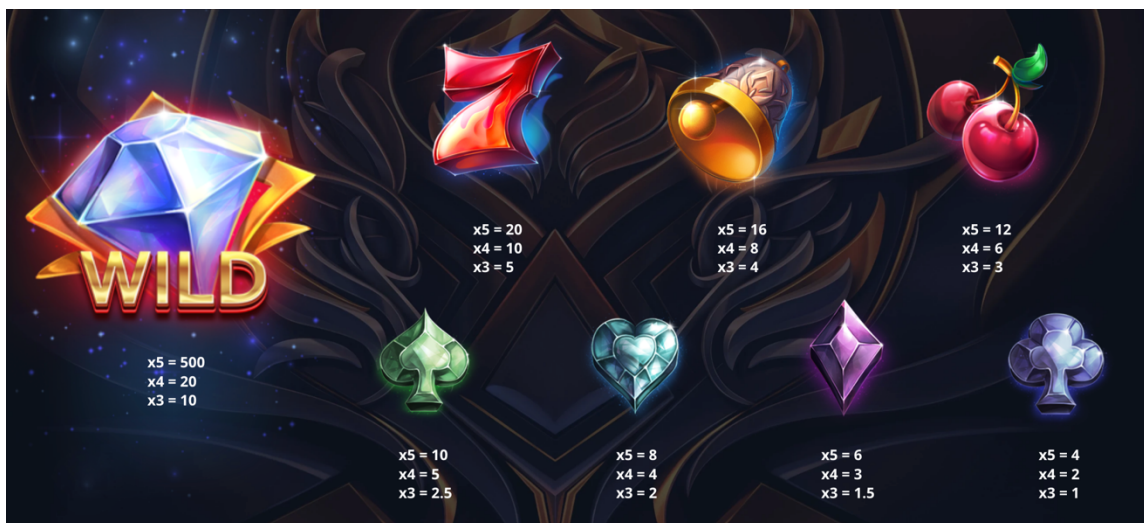

Izmaksu apraksts

Regulāro Izmaksu Apraksts

Lai parastie simboli veidotu laimīgo kombināciju, jāsakrīt sekojošiem apstākļiem:

- Simboliem jābūt līdzās uz aktīvās izmaksas līnijas.
- Laimīgās kombinācijas veidojas no kreisās uz labo pusi.