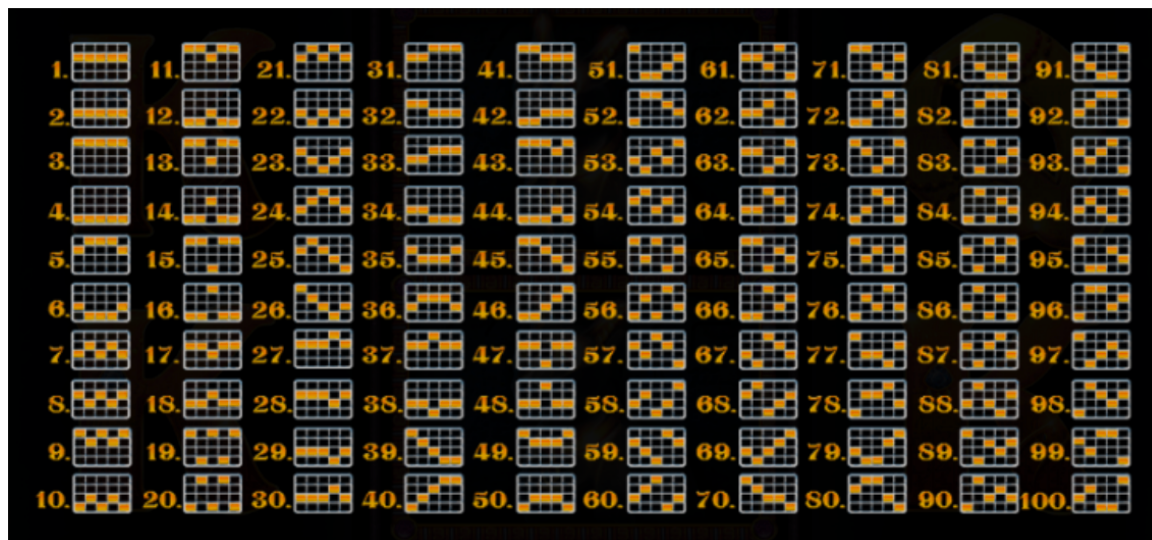

Izmaksu apraksts

Lai parastie simboli veidotu laimīgo kombināciju, jāsakrīt sekojošiem apstākļiem:

- Simboliem jābūt līdzās uz aktīvas izmaksas līnijas.
- Laimīgās kombinācijas veidojas no kreisās uz labo pusi. Pirmajam kombinācijas simbolam jāatrodas uz 1. ruļļa.
- Izmaksu koeficients tiek piemēroti līnijas likmei.
- Izmaksu koeficienti parādīti izmaksu attēlos. Palielinot likmi, proporcionāli mainās izmaksas.

Izmaksas Līniju apraksts.

Laimests tiek izmaksāts tikai par laimīgajām kombinācijām uz aktīvajām izmaksas līnijām no kreisās puses un laimestu, kas izveidojies bonusa spēles spēles laikā.

Zemāk parādītas iespējamās izmaksas līnijas: