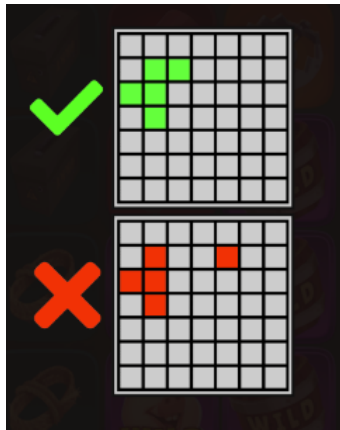

15+ 3000	15+ 2000	15+ 1200	15+ 800	15+ 600	15+ 500	15+ 400
14 1400	14 1200	14 800	14 400	14 300	14 240	14 200
13 700	13 600	13 400	13 200	13 160	13 120	13 100
12 300	12 250	12 200	12 100	12 70	12 60	12 50
11 150	11 120	11 90	11 60	11 50	11 40	11 30
10 100	10 80	10 60	10 40	10 30	10 25	10 20
9 50	9 40	9 30	9 25	9 20	9 15	9 10
8 40	8 30	8 25	8 20	8 15	8 10	8 8
7 35	7 25	7 20	7 15	7 10	7 8	7 6
6 30	6 20	6 15	6 10	6 8	6 6	6 5
5 20	5 15	5 10	5 8	5 6	5 5	5 4

Izmaksu kombināciju apraksts

Laimests tiek izmaksāts, ja jebkur uz spēles laukuma izveidojas bloks no vismaz 5 vienādiem horizontāli vai vertikāli savienotiem simboliem.

7. Kārtība, kādā notiek pieteikšanās uz laimestu un kādā to izsniedz

Laimests tiek automātiski ieskaitīts klienta Spins.lv kontā

8. Termiņš, līdz kuram azartspēles dalībnieks var pieteikties uz laimestu

Laimesti, kas nepārsniedz 720 euro tiek izmaksāti nekavējoties pēc spēles sesijas beigām. Laimesti no 720 euro līdz 14300 euro tiek izmaksāti 24 stundu laikā. Laimesti, kuri pārsniedz 14300 euro izmaksā azartspēles noteikumos apstiprinātā kārtībā ne vēlāk kā 30 dienu laikā un ne vairāk kā divos maksājumos.