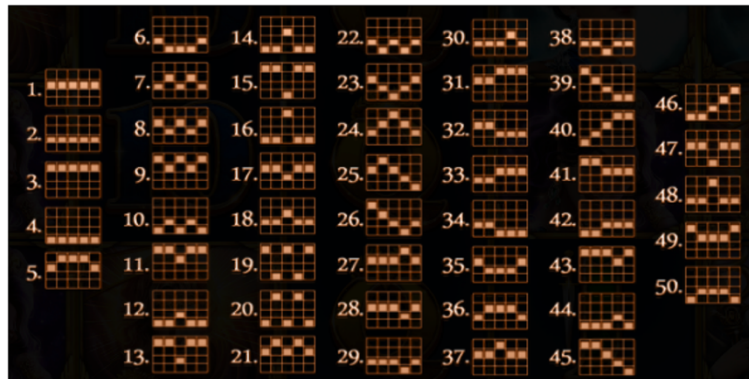

## Izmaksu apraksts

Lai parastie simboli veidotu laimīgo kombināciju, jāsakrīt sekojošiem apstākļiem:

- Simboliem jābūt līdzās uz aktīvas izmaksas līnijas.
- Laimīgās kombinācijas veidojas no kreisās uz labo pusi. Pirmajam kombinācijas simbolam jāatrodas uz 1. ruļļa.
- Izmaksu koeficients tiek piemēroti līnijas likmei.
- Izmaksu koeficienti parādīti izmaksu attēlos. Palielinot likmi, proporcionāli mainās izmaksas.

|   |   |  |   |   |
|---|---|--|---|---|
|  5 x 300<br>4 x 80<br>3 x 35 |  5 x 250<br>4 x 80<br>3 x 30 |  5 x 70<br>4 x 30<br>3 x 15 |  5 x 60<br>4 x 30<br>3 x 10 |  5 x 200<br>4 x 60<br>3 x 25 |
|  5 x 220<br>4 x 70<br>3 x 30 |  5 x 200<br>4 x 60<br>3 x 25 |  5 x 50<br>4 x 20<br>3 x 10 |  5 x 40<br>4 x 10<br>3 x 5  |  5 x 30<br>4 x 10<br>3 x 5   |

### ***Izmaksas Līniju apraksts.***

Laimests tiek izmaksāts tikai par laimīgajām kombinācijām uz aktīvajām izmaksas līnijām no kreisās puses un laimestu, kas izveidojies bonusa spēles spēles laikā.

Zemāk parādītas iespējamās izmaksas līnijas: