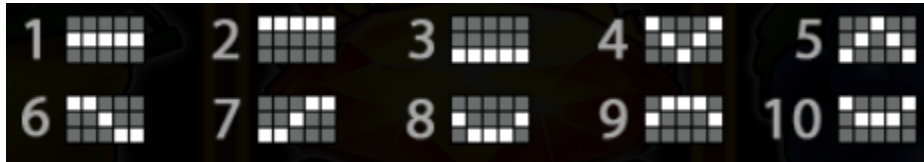

## Izmaksu apraksts

Lai parastie simboli veidotu laimīgo kombināciju, jāsakrīt sekojošiem apstākļiem:

- Simboliem jābūt līdzās uz aktīvas izmaksas līnijas.
- Laimēto kreītu skaits atkarīgs no kopējā laimesta monētās reizinājuma ar jūsu izvēlēto monētas vērtību.
- Laimīgās kombinācijas veidojas no kreisās uz labo pusi. Pirmajam kombinācijas simbolam jāatrodas uz 1.ruļļa.

### ***Izmaksas Līniju Apraksts.***

Laimests tiek izmaksāts tikai par laimīgajām kombinācijām uz aktīvajām izmaksas līnijām no kreisās puses.

Līnijas, kas redzamas attēlā, parāda iespējamās izmaksas līniju formas: