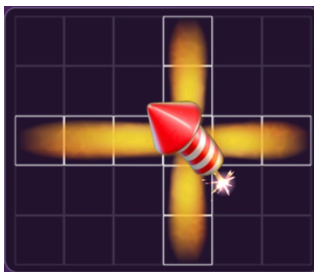

“Svarīgi:

- Laimests tiek izmaksāts tikai par lielāko laimīgo kombināciju no katras aktīvās izmaksas līnijas.
- Laimīgās kombinācijas veidojas no kreisās uz labo pusi.
- Bonusa spēles laimesti tiek pieskaitīti izmaksas līnijas laimestiem.
- Nepareiza darbība atceļ visas spēles un izmaksas.

Spēles noteikumi

Vispārējie noteikumi

1. Nepareiza darbība atceļ visas spēles un izmaksas.

“Tumble Feature” noteikumi

- "Tumble Feature" laikā tiek apmaksātas laimestu kombinācijas un visi laimesta simboli pazūd no spēles režģa pēc katra griezienu.
- Atlikušie simboli nokrīt tukšajās spēles režģa pozīcijās un visas pārējās tukšās pozīcijas tiek aizstātas ar simboliem, kas krīt no augšas
- Gājiens turpināsies, līdz krišanas rezultātā vairs neparādīsies uzvarošas kombinācijas.

“Blasters” noteikumi

- “Bombs” un “Rockets” simboli ir neuzvaroši simboli, kas var nejauši iekrist spēles režģī.
- “Blasters” uzsprāgst, tiklīdz uz spēles režģa vairs nav iespējama laimestu kombinācija.
- “Blasters” uzsprāgst un iznīcina simbolus atbilstoši katram spridzinātāja simbolam.
- “Bonus” un ‘Multiplier’ simboli netiek iznīcināti, kad “Blasters” eksplodē