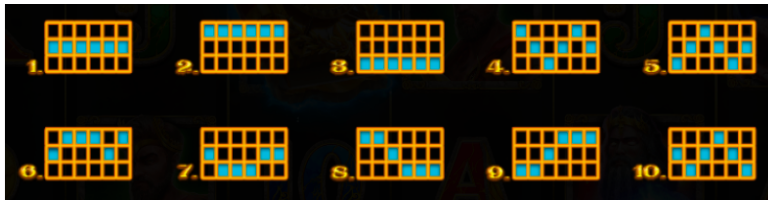

**Izmaksu apraksts**

Lai parastie simboli veidotu laimīgo kombināciju, jāsakrīt sekojošiem apstākļiem:

- Laimests tiek izmaksāts ja ir izveidojusies laimīgā kombinācija uz aktīvās izmaksas līnijas.
- Laimīgās kombinācijas veidojas no kreisās puses uz labo, sākot ar 1. rulli.
- Regulāro Izmaksu koeficienti parādīti attēlā. Palielinot likmi, proporcionāli palielinās kombināciju izmaksas:

 6 x 10,000 5 x 5,000 4 x 1,000 3 x 100 2 x 10	 6 x 4,000 5 x 2,000 4 x 400 3 x 40 2 x 5	 6 x 300 5 x 150 4 x 40 3 x 5	 6 x 300 5 x 150 4 x 40 3 x 5
 6 x 1,500 5 x 750 4 x 100 3 x 30 2 x 5	 6 x 1,500 5 x 750 4 x 100 3 x 30 2 x 5	 6 x 200 5 x 100 4 x 25 3 x 5	 6 x 200 5 x 100 4 x 25 3 x 5
		 6 x 200 5 x 100 4 x 25 3 x 5	

### ***Izmaksas Līniju Apraksts.***

Laimests tiek izmaksāts tikai par laimīgajām kombinācijām uz aktīvajām izmaksas līnijām no kreisās puses.

Līnijas, kas redzamas attēlā, parāda iespējamās izmaksas līniju formas: