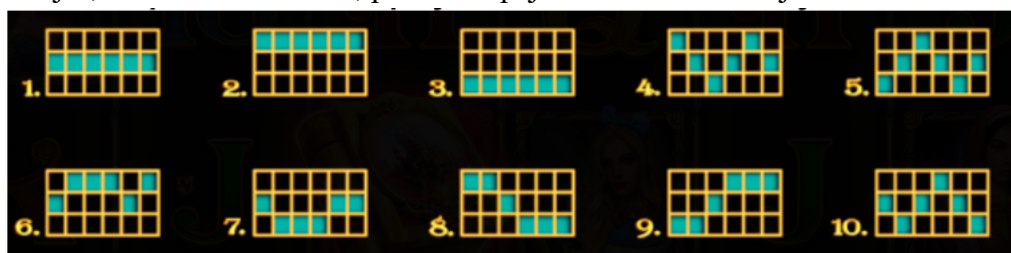

## Izmaksu apraksts

Lai parastie simboli veidotu laimīgo kombināciju, jāsakrīt sekojošiem apstākļiem:

- Laimests tiek izmaksāts ja ir izveidojusies laimīgā kombinācija uz aktīvās izmaksas līnijas.
- Laimīgās kombinācijas veidojas no kreisās puses uz labo, sākot ar 1. rulli.
- Regulāro Izmaksu koeficienti parādīti attēlā. Palielinot likmi, proporcionāli palielinās kombināciju izmaksas:

 6 x 10,000 5 x 5,000 4 x 1,000 3 x 100 2 x 10	 6 x 4,000 5 x 2,000 4 x 400 3 x 40 2 x 5	 6 x 300 5 x 150 4 x 40 3 x 5	 6 x 300 5 x 150 4 x 40 3 x 5
 6 x 1,500 5 x 750 4 x 100 3 x 30 2 x 5	 6 x 1,500 5 x 750 4 x 100 3 x 30 2 x 5	 6 x 200 5 x 100 4 x 25 3 x 5	 6 x 200 5 x 100 4 x 25 3 x 5
		 6 x 200 5 x 100 4 x 25 3 x 5	

## Izmaksas Līniju Apraksts.

Laimests tiek izmaksāts tikai par laimīgajām kombinācijām uz aktīvajām izmaksas līnijām no kreisās puses.

Līnijas, kas redzamas attēlā, parāda iespējamās izmaksas līniju formas: