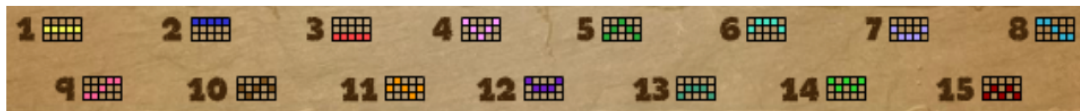

7. Kārtība, kādā notiek pieteikšanās uz laimestu un kādā to izsniedz

Laimests tiek automātiski ieskaitīts klienta Spins.lv kontā.